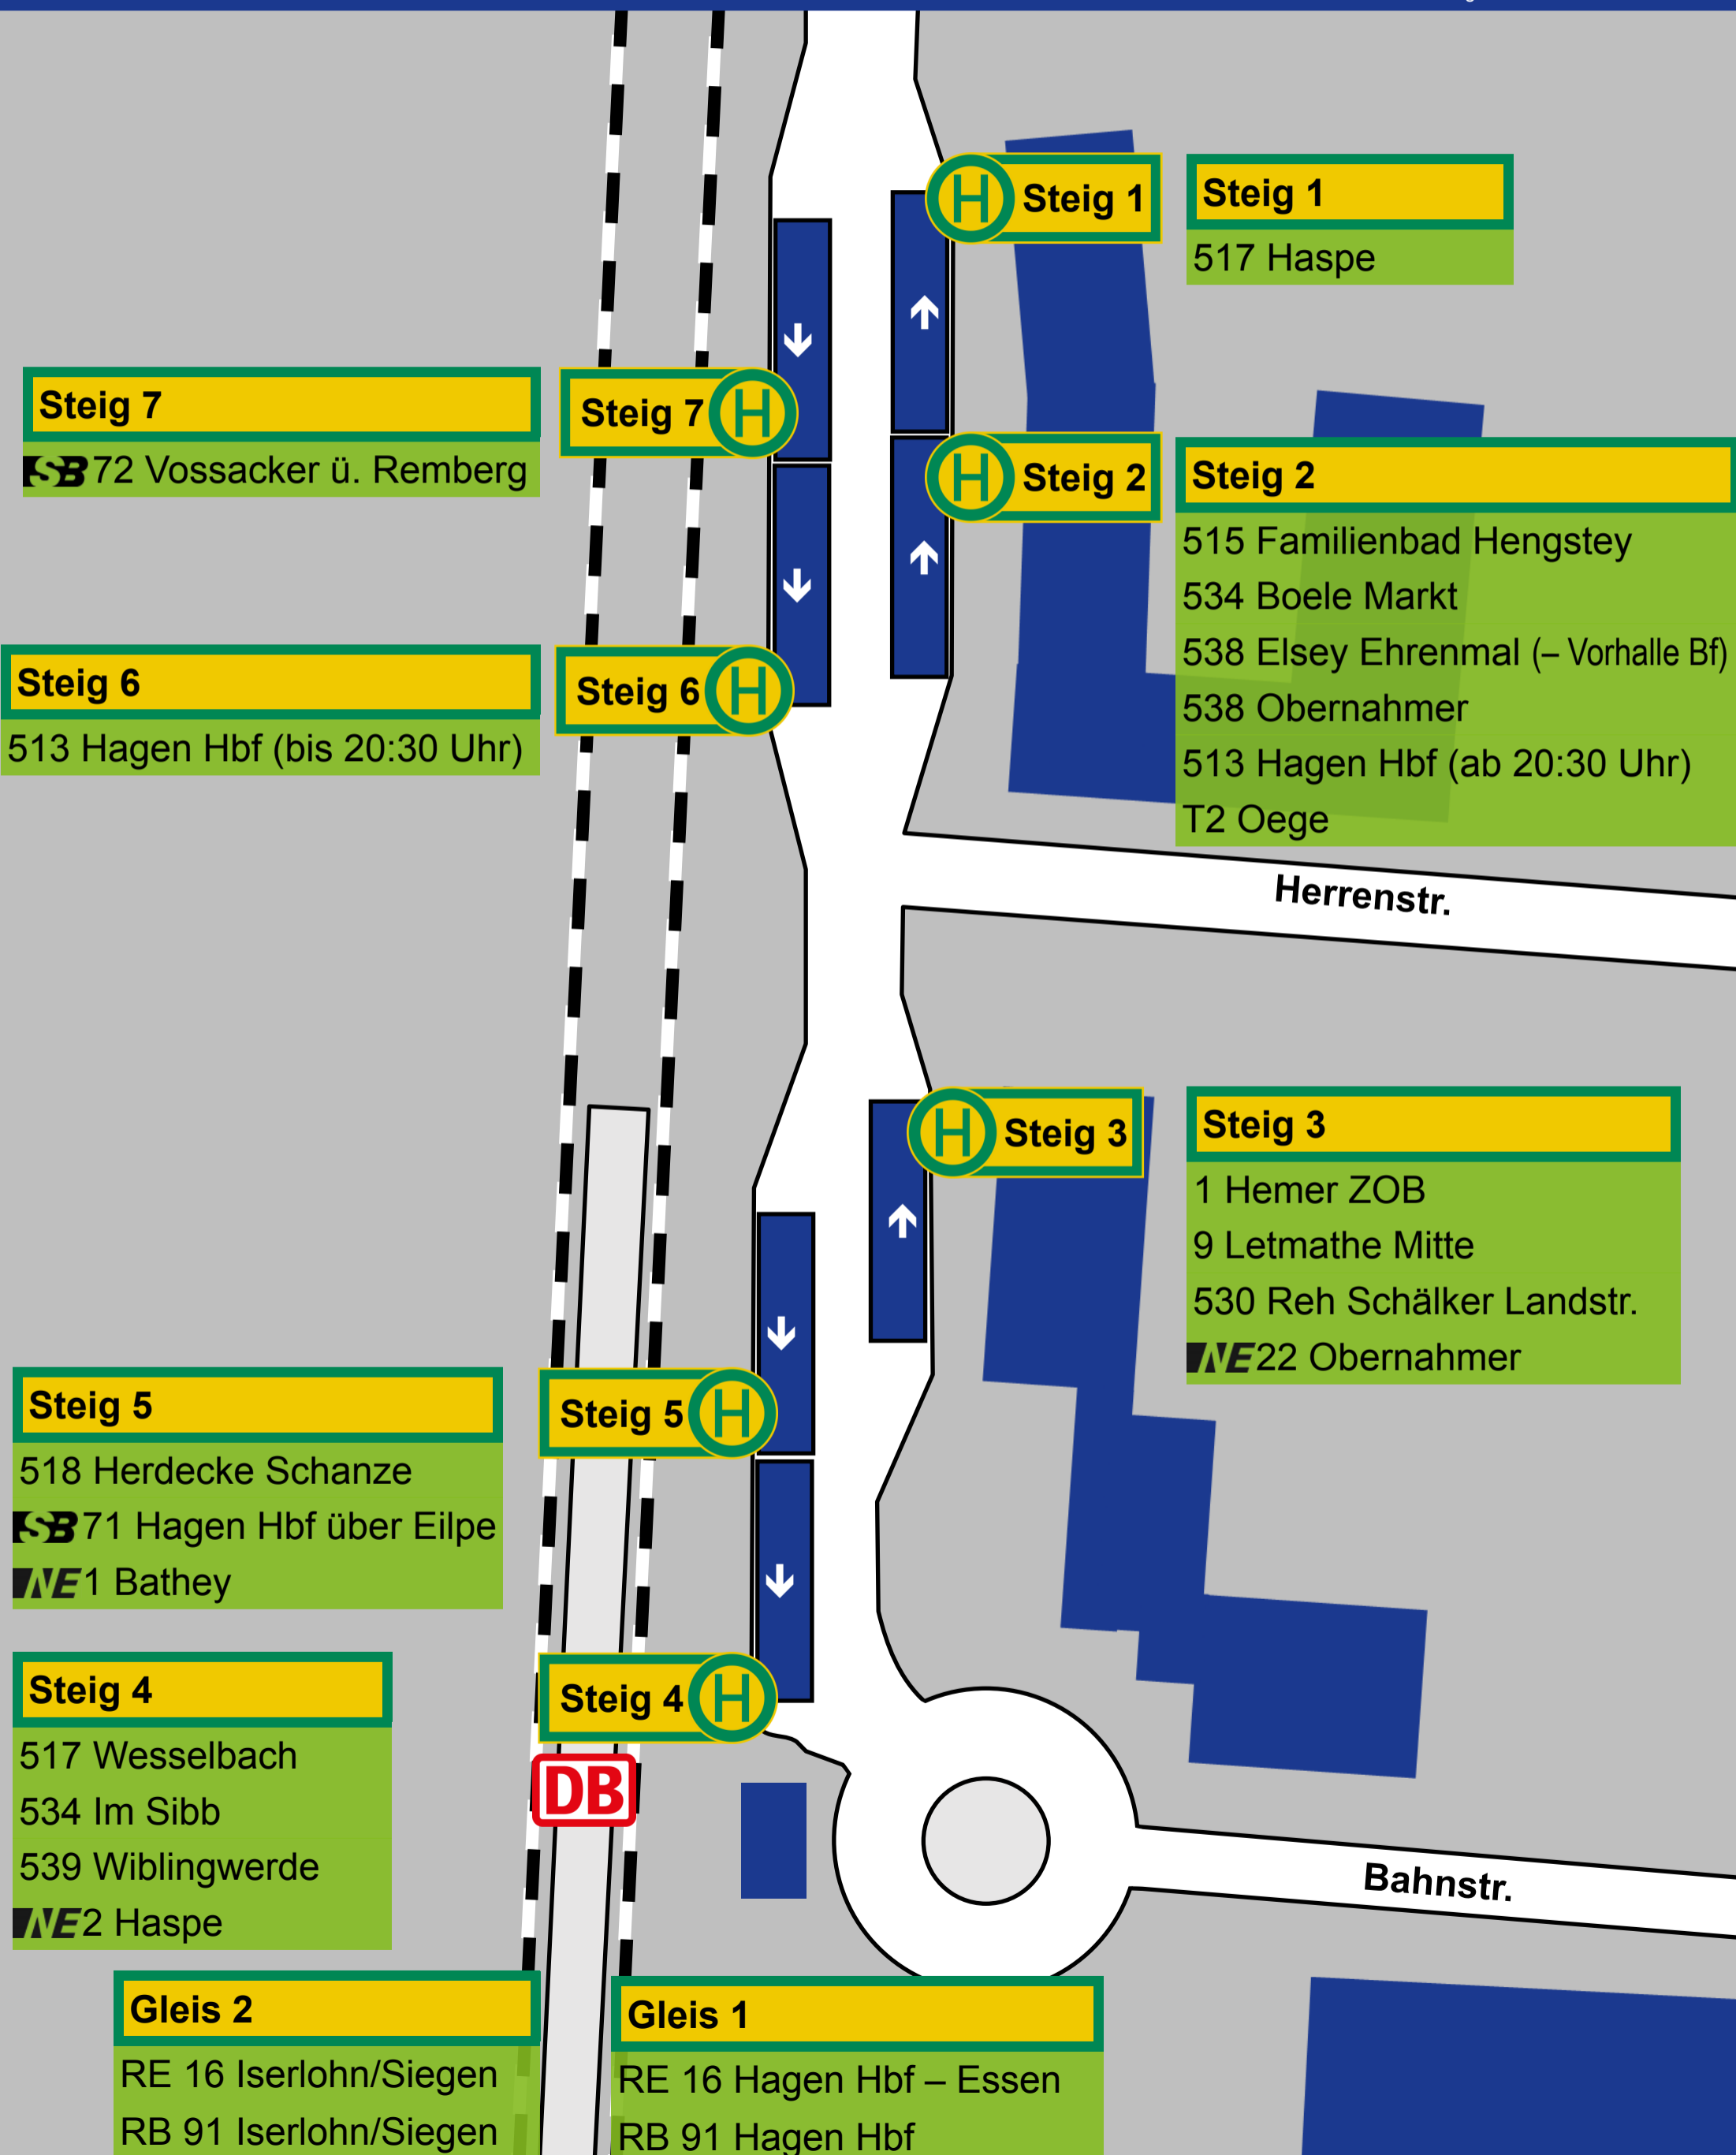

# Hohenlimburg Bf

Gültig ab 14.06.2020

Stand: 27.05.2020 · alle Angaben ohne Gewähr · OE 3003

**Steig 7**  
SB 72 Vossacker ü. Remberg

**Steig 7** (H)

**Steig 6**  
513 Hagen Hbf (bis 20:30 Uhr)

**Steig 6** (H)

**Steig 5**  
518 Herdecke Schanze  
SB 71 Hagen Hbf über Eilpe  
NE1 Bathey

**Steig 5** (H)

**Steig 4**  
517 Wesselbach  
534 Im Sibb  
539 Wiblingwerde  
NE2 Haspe

**Steig 4** (H)

**Gleis 2**  
RE 16 Iserlohn/Siegen  
RB 91 Iserlohn/Siegen

**Gleis 1**  
RE 16 Hagen Hbf – Essen  
RB 91 Hagen Hbf

**Steig 1** (H)

**Steig 1**  
517 Haspe

**Steig 2** (H)

**Steig 2**  
515 Familienbad Hengstey  
534 Boele Markt  
538 Elsey Ehrenmal (– Vorhalle Bf)  
538 Obernahrner  
513 Hagen Hbf (ab 20:30 Uhr)  
T2 Oege

**Steig 3** (H)

**Steig 3**  
1 Hemer ZOB  
9 Letmathe Mitte  
530 Reh Schälker Landstr.  
NE22 Obernahrner

Herrenstr.

Bahnstr.