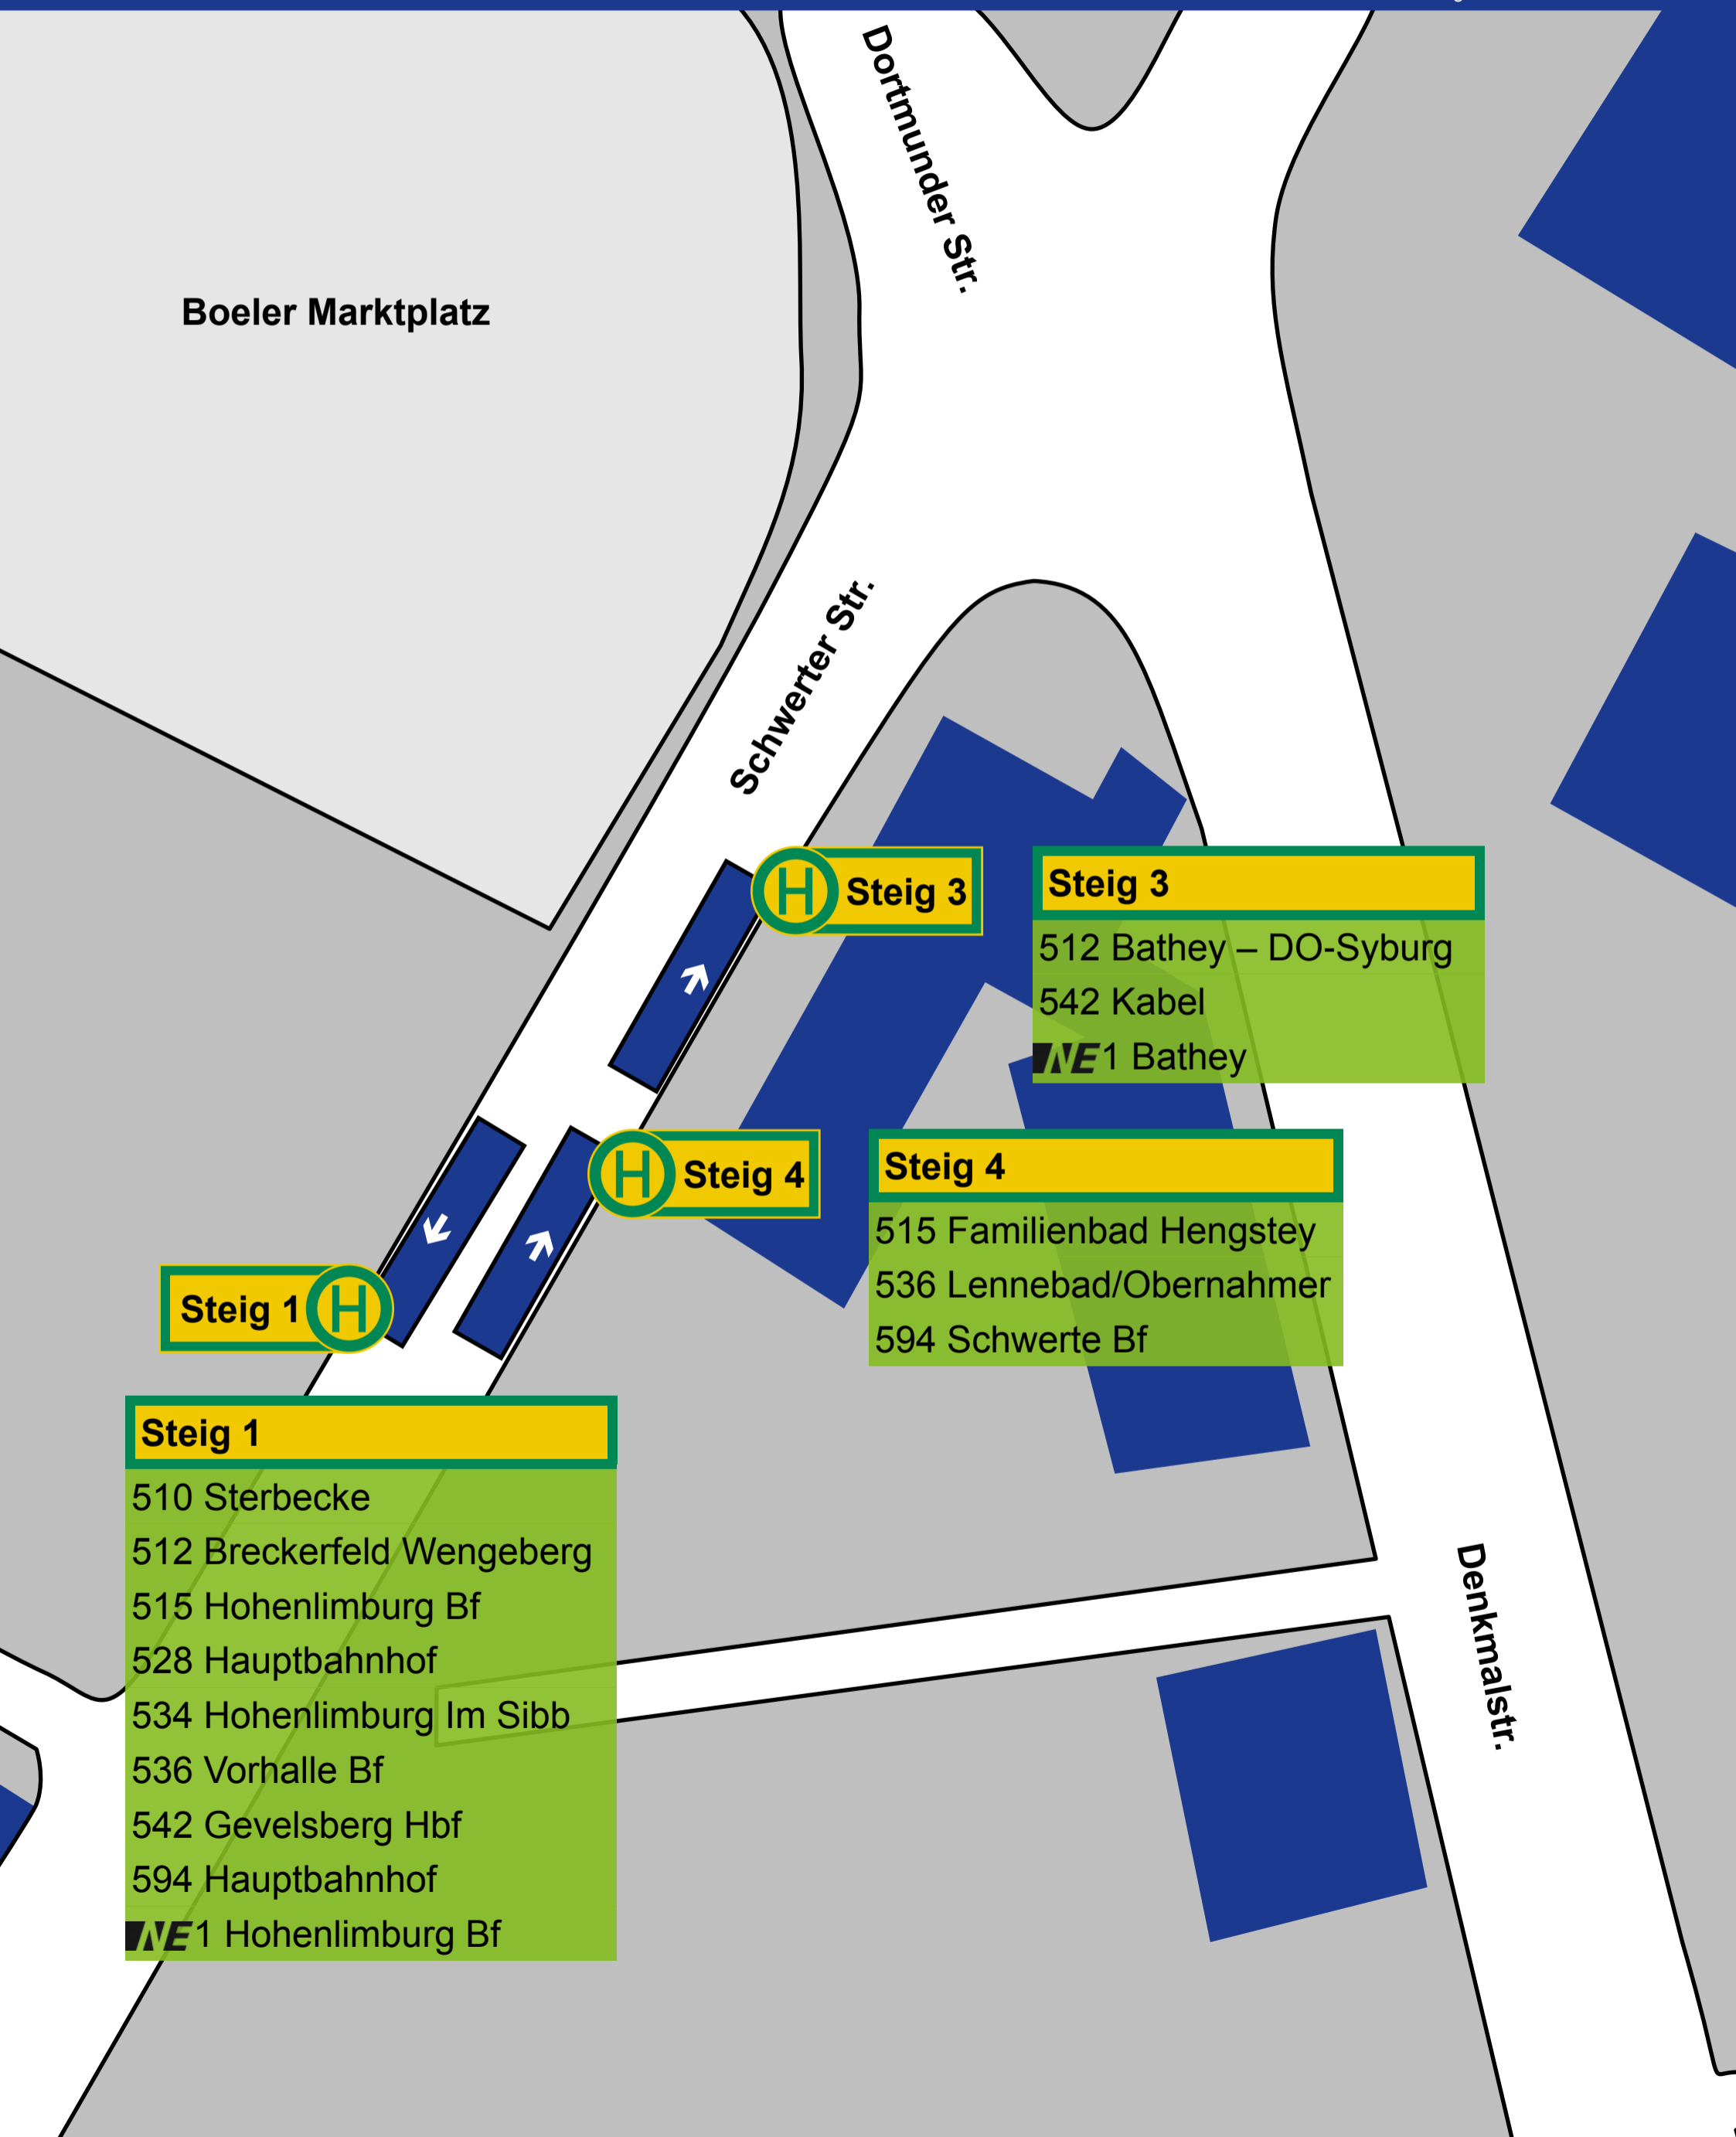

Boele Markt

Gültig ab 14.06.2020

Stand: 27.05.2020 · alle Angaben ohne Gewähr · OE 3003

Boeler Marktplatz

Dortmunder Str.

Schwerter Str.

Denkmalstr.

Steig 1 **H**

H Steig 3

H Steig 4

- Steig 1**
- 510 Sterbecke
- 512 Breckerfeld Wengeberg
- 515 Hohenlimburg Bf
- 528 Hauptbahnhof
- 534 Hohenlimburg Im Sibb
- 536 Vorhalle Bf
- 542 Gevelsberg Hbf
- 594 Hauptbahnhof
- NE1** Hohenlimburg Bf

- Steig 3**
- 512 Bathey – DO-Syburg
- 542 Kabel
- NE1** Bathey

- Steig 4**
- 515 Familienbad Hengstey
- 536 Lennebad/Obernahmer
- 594 Schwerte Bf