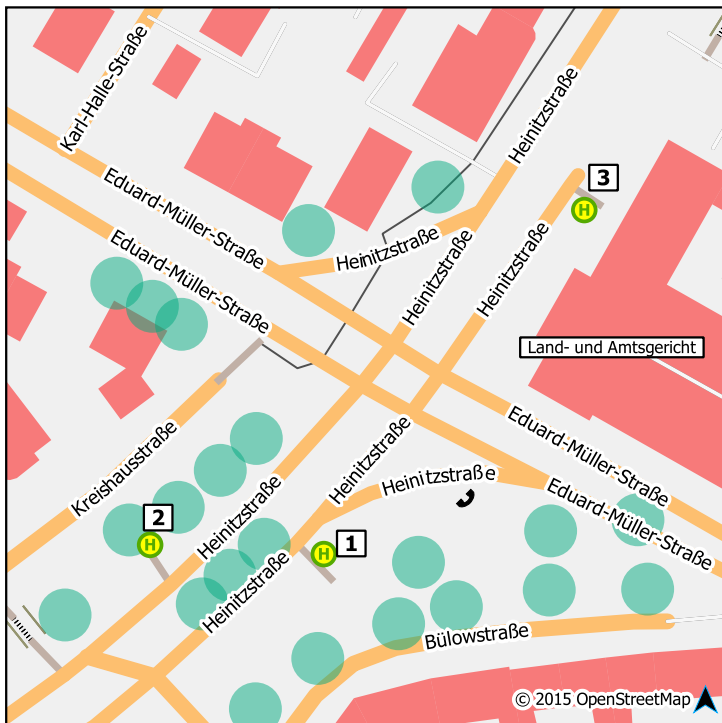

Haltestellenskizze Hagen Landgericht

Abfahrtsübersicht

Hagen Landgericht

			524	Hohenlimburg Im Sibb	1
			524	Industriestr.	2
513	Hagen Hbf.	2	525	Garenfeld	1
513	Hohenlimburg Bf.	3	525	Spielbrink	2
515	Herbeck	1	547	Kuhlerkamp	2
515	Familienbad Hengstey	2	547	Profilstr.	1
517	Hohenlimburg Bf.	3			
517	Kuhlerkamp	2			
522	Berchum Schule	1	NE6	Garenfeld	1
522	Stadtmitte	2	NE6	Stadtmitte	2