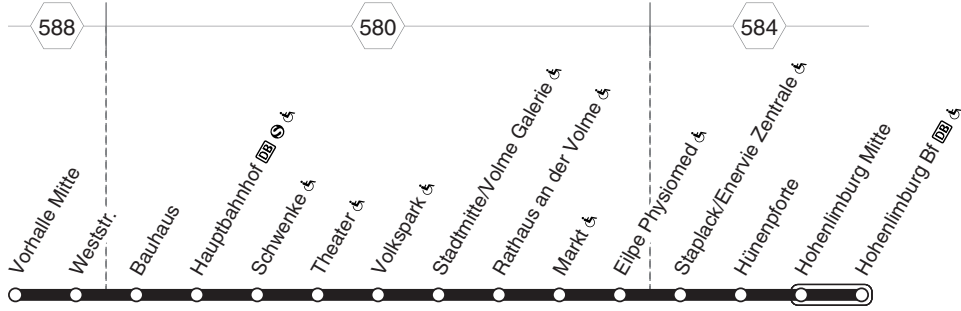

**SB71**  
HA-Vorhalle Mitte - Bauhaus -  
Hagen Hbf  - Stadtmittle-  
Elilpe - Hohenlimburg Bf   
und zurück

**SB71**

**FSB** **SB71**

Haltestellen		Abfahrtszeiten																
HA-Vorhalle Mitte (Bstg A.4)	ab	4.54	5.54	6.24	6.54	8.54	9.24							12.24	18.54	19.24	19.56	
- Weststr.		57	57	27	57	57	27							27	57	27	58	
- Bauhaus		5.01	6.01	31	7.01	9.01	31							31	19.01	31	20.02	
- HA-Hbf (Bstg 3)	an	5.05	6.05	6.35	7.05	9.05	9.35							12.35	19.05	19.35	20.06	
- HA-Hbf (Bstg 3)	ab	5.05	5.35	6.05	6.35	7.05	9.05	9.35	10.05	10.35	11.05	11.35	12.05	12.35	19.05	19.35	20.06	
- Schwenke (Bstg 2)		07	37	07	37	07	37	07	37	07	37	07	37	07	37	07	37	
- Theater		08	38	08	38	08	alle	08	38	08	38	08	38	08	38	alle	08	38
- Volkspark		10	40	10	40	10	30	10	40	10	40	10	40	10	40	30	10	40
- Stadtmitte (Bstg 2b)		12	42	12	42	12	Min.	12	42	12	42	12	42	12	42	Min.	12	42
- Rathaus an der Volme (Bstg 1)		14	44	14	44	14		14	44	14	44	14	44	14	44		14	44
- Markt		17	47	17	47	17		17	47	17	47	17	47	17	47		17	47
- Eilpe Physiomed		21	51	21	51	21		21	51	21	51	21	51	21	51		21	51
- Staplack/Energie Zentrale		27	57	27	57	27		27	57	27	57	27	57	27	57		27	57
- Hünenpforte		30	6.00	30	7.00	30		30	10.00	30	11.00	30	12.00	30	13.00		30	20.00
- Hohenlimburg Mitte		5.33	6.03	6.33	7.03	7.33		9.33	10.03	10.33	11.03	11.33	12.03	12.33	13.03		19.33	20.03
538 nach Hagen Obernehmer	ab	5.38	6.08	6.38	7.08	7.38		9.38	10.08	10.38	11.08	11.38	12.08	12.38	13.08		19.38	20.37
- Hohenlb. Bf (Bstg 6)	an	5.34	6.04	6.34	7.04	7.34		9.34	10.04	10.34	11.04	11.34	12.04	12.34	13.04		19.34	20.04
513 Hagen Hohenl. Bf	ab	5.40	6.10	6.40	7.10	7.40		9.40	10.10	10.40	11.10	11.40	12.10	12.40	13.10		19.40	20.10
513 Hagen Eilsee Post	an	5.47	6.17	6.47	7.17	7.47		9.47	10.17	10.47	11.17	11.47	12.17	12.47	13.17		19.47	20.16