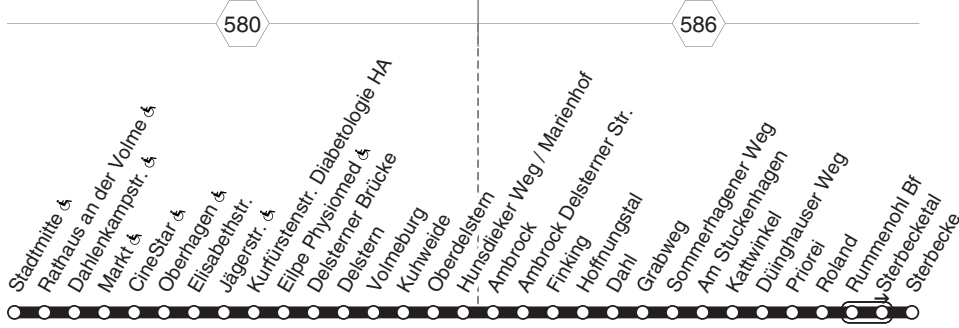

HA-Stadtmite - Oberhagen  -
Elpe - Delstern - Dahl -
Rummenohl Bf  - Sterbecke
und zurück

NE4

NE4

Haltestellen	Abfahrtszeiten																
			17	17			17	17			17	17					
Hagen Stadtmittle (Bstg 2b) ab	21.32	22.32	23.32	0.32	1.32	21.32	22.32	23.32	0.32	1.32	19.32	20.32	21.32	22.32	23.32	0.32	1.32
- Rathaus an der Volme (Bstg 1) &	34	34	34	34	34	34	34	34	34	34	34	34	34	34	34	34	34
- Dahlenkampstr. &	35	35	35	35	35	35	35	35	35	35	35	35	35	35	35	35	35
- Markt &	37	37	37	37	37	37	37	37	37	37	37	37	37	37	37	37	37
- CineStar &	38	38	38	38	38	38	38	38	38	38	38	38	38	38	38	38	38
- Oberhagen (Bstg 1) DB P.R. &	39	39	39	39	39	39	39	39	39	39	39	39	39	39	39	39	39
- Kurfürstenstr. Diabetologie	42	42	42	42	42	42	42	42	42	42	42	42	42	42	42	42	42
- Eilpe Physiomed &	43	43	43	43	43	43	43	43	43	43	43	43	43	43	43	43	43
- Delsterner Brücke	44	44	44	44	44	44	44	44	44	44	44	44	44	44	44	44	44
- Delstern	45	45	45	45	45	45	45	45	45	45	45	45	45	45	45	45	45
- Volmeburg	46	46	46	46	46	46	46	46	46	46	46	46	46	46	46	46	46
- Kuhweide	46	46	46	46	46	46	46	46	46	46	46	46	46	46	46	46	46
- Oberdelstern	47	47	47	47	47	47	47	47	47	47	47	47	47	47	47	47	47
- Marienhof	48	48	48	48	48	48	48	48	48	48	48	48	48	48	48	48	48
- Ambrock	49	49	49	49	49	49	49	49	49	49	49	49	49	49	49	49	49
- Ambrock Delsterner Str.	49	49	49	49	49	49	49	49	49	49	49	49	49	49	49	49	49
- Finking	50	50	50	50	50	50	50	50	50	50	50	50	50	50	50	50	50
- Hoffnungstal	51	51	51	51	51	51	51	51	51	51	51	51	51	51	51	51	51
- Dahl	52	52	52	52	52	52	52	52	52	52	52	52	52	52	52	52	52
- Grabweg	53	53	53	53	53	53	53	53	53	53	53	53	53	53	53	53	53
- Sommerhagener Weg	53	53	53	53	53	53	53	53	53	53	53	53	53	53	53	53	53
- Am Stuckenhagen	54	54	54	54	54	54	54	54	54	54	54	54	54	54	54	54	54
- Kattwinkel	54	54	54	54	54	54	54	54	54	54	54	54	54	54	54	54	54
- Duinghauser Weg	55	55	55	55	55	55	55	55	55	55	55	55	55	55	55	55	55
- Priorei	56	56	56	56	56	56	56	56	56	56	56	56	56	56	56	56	56
- Roland	57	57	57	57	57	57	57	57	57	57	57	57	57	57	57	57	57
- Rummenohl Bf DB	58	58	58	58	58	58	58	58	58	58	58	58	58	58	58	58	58
- Sterbecketal	59	59	59	59	59	59	59	59	59	59	59	59	59	59	59	59	59
- Sterbecke an	22.00	23.00	0.00	1.00	2.00	22.00	23.00	0.00	1.00	2.00	20.00	21.00	22.00	23.00	0.00	1.00	2.00