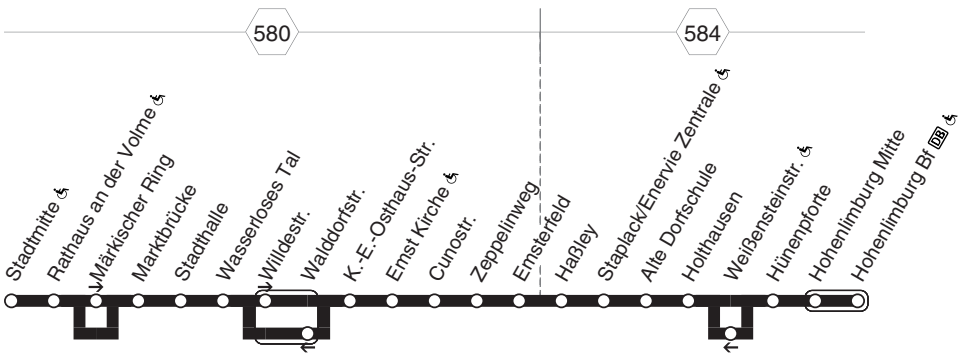

HA-Stadtmittle - Wasserloses Tal -
Emst - Haßley -
Holthausen - Hohenlimburg Bf 
und zurück

NE2

NE NE2

Haltestellen		Abfahrtszeiten																
				17	17									17	17			
Hagen Stadtmittle (Bstg 2a)	ab	21.32	22.32	23.32	0.32	1.32	21.32	22.32	23.32	0.32	1.32	19.32	20.32	21.32	22.32	23.32	0.32	1.32
- Rathaus an der Voime (Bstg 3) &		34	34	34	34	34	34	34	34	34	34	34	34	34	34	34	34	34
- Märkischer Ring		36	36	36	36	36	36	36	36	36	36	36	36	36	36	36	36	36
- Marktbrücke		37	37	37	37	37	37	37	37	37	37	37	37	37	37	37	37	37
- Stadthalle		39	39	39	39	39	39	39	39	39	39	39	39	39	39	39	39	39
- Wasserloses Tal		40	40	40	40	40	40	40	40	40	40	40	40	40	40	40	40	40
- Wildestr.		41	41	41	41	41	41	41	41	41	41	41	41	41	41	41	41	41
- K.-E.-Osthaus-Str.		42	42	42	42	42	42	42	42	42	42	42	42	42	42	42	42	42
- Ernst Kirche &		43	43	43	43	43	43	43	43	43	43	43	43	43	43	43	43	43
- Cunostr.		44	44	44	44	44	44	44	44	44	44	44	44	44	44	44	44	44
- Zeppelinweg		45	45	45	45	45	45	45	45	45	45	45	45	45	45	45	45	45
- Emsterfeld		46	46	46	46	46	46	46	46	46	46	46	46	46	46	46	46	46
- Haßley		48	48	48	48	48	48	48	48	48	48	48	48	48	48	48	48	48
- Staplack/Energie Zentrale &		49	49	49	49	49	49	49	49	49	49	49	49	49	49	49	49	49
- Alte Dorfschule		50	50	50	50	50	50	50	50	50	50	50	50	50	50	50	50	50
- Holthausen		51	51	51	51	51	51	51	51	51	51	51	51	51	51	51	51	51
- Hünenforte		52	52	52	52	52	52	52	52	52	52	52	52	52	52	52	52	52
- Hohenlimburg Mitte		54	54	54	54	54	54	54	54	54	54	54	54	54	54	54	54	54
- Hohenlb. Bf (Bstg 5)	an	21.55	22.55	23.55	0.55	1.55	21.55	22.55	23.55	0.55	1.55	19.55	20.55	21.55	22.55	23.55	0.55	1.55
NE22 nach Obernahrner	ab	22.00	23.00				22.00	23.00				20.00	21.00	22.00	23.00			
NE21 nach Hasselbach	ab	22.00	23.00	0.00	1.00	2.00	22.00	23.00	0.00	1.00	2.00	20.00	21.00	22.00	23.00	0.00	1.00	2.00

17 = an Vorfeiertagen und in Nächten auf Samstag, Sonn- und Feiertag. BA = Fährt ab HA Stadtmitte weiter als NE1 über HA-Hbf. Richtung Bathey.