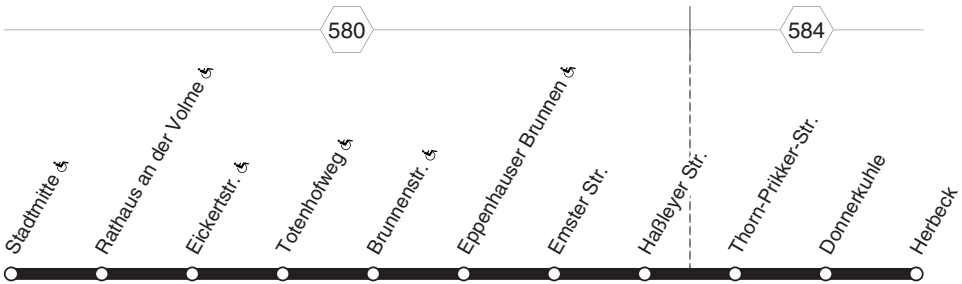

**Hagen Stadtmittle - Remberg -
Eppenhäuser - Herbeck
und zurück**

NE11

NE11

Haltestellen		Abfahrtszeiten																	
				47	47									47	47				
Hagen Stadtmitte (Bstg 2a)	ab	21.32	22.32	23.32	0.32	1.32	21.32	22.32	23.32	0.32	1.32	19.32	20.32	21.32	22.32	23.32	0.32	1.32	
- Rathaus an der Voime (Bstg 3)		34	34	34	34	34	34	34	34	34	34	34	34	34	34	34	34	34	
- Eickertstr.		36	36	36	36	36	36	36	36	36	36	36	36	36	36	36	36	36	
- Totenhofweg		37	37	37	37	37	37	37	37	37	37	37	37	37	37	37	37	37	
- Brunnenstr.		38	38	38	38	38	38	38	38	38	38	38	38	38	38	38	38	38	
- Eppenhauser Brunnen		39	39	39	39	39	39	39	39	39	39	39	39	39	39	39	39	39	
- Emster Str.		40	40	40	40	40	40	40	40	40	40	40	40	40	40	40	40	40	
- Haßleyer Str.		42	42	42	0.42	1.42	42	42	42	0.42	1.42	42	42	42	42	42	42	0.42	1.42
- Thorn-Prikker-Str.		43	43	43			43	43	43			43	43	43	43	43			
- Donnerkuhle		44	44	44			44	44	44			44	44	44	44	44			
- Herbecker Weg		45	45	45			45	45	45			45	45	45	45	45			
- Herbeck	an	21.46	22.46	23.46			21.46	22.46	23.46			19.46	20.46	21.46	22.46	23.46			