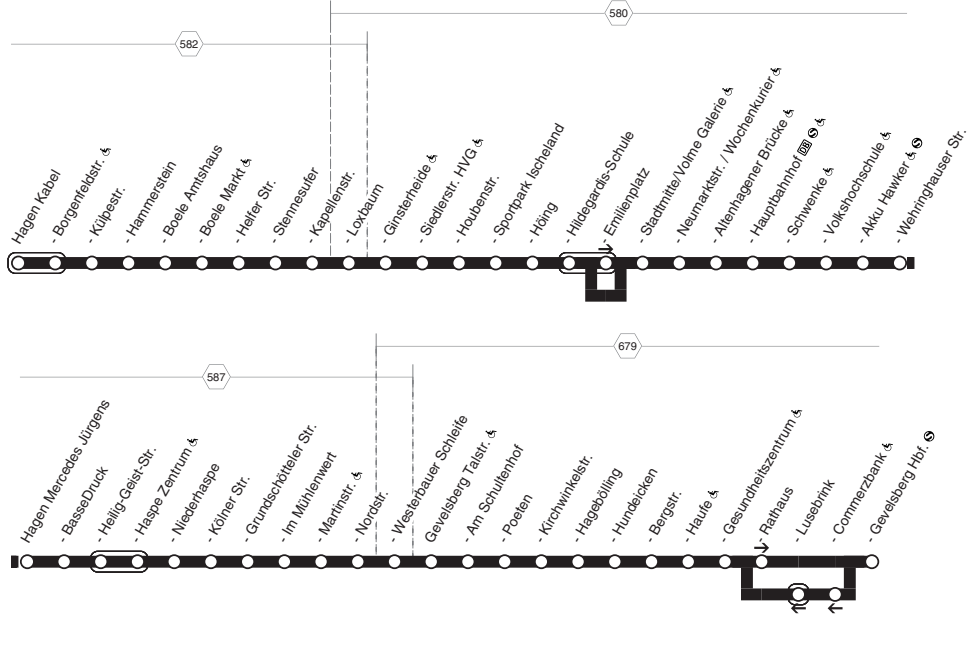

**542****542**

HA-Kabel - Boele - Loxbaum - Stadtmittel -
 Hagen Hbf - Haspe - Gevelsberg Hbf

**542**

**542****montags bis freitags****542**
**HA-Kabel - Boele - Loxbaum - Stadtmitte -
 Hagen Hbf - Haspe - Gevelsberg Hbf**