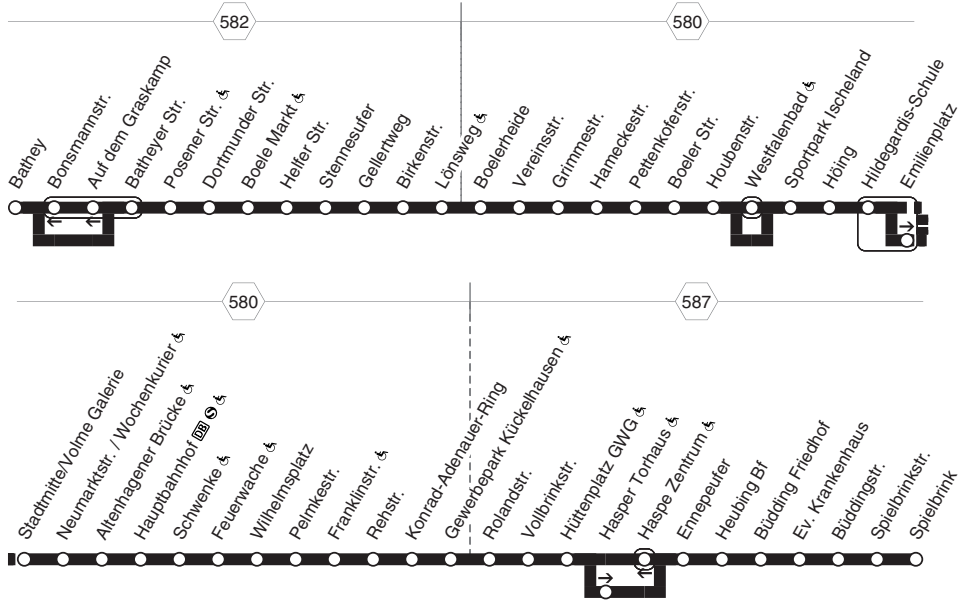

528

528
 HA-Bathey - Boele - Boelerheide -
 Hbf - Wehringhausen - Kückelhausen -
 Haspe - Heubing Bf - Spielbrink
 und zurück

528

**528****montags bis freitags**

Haltestellen		Abfahrtszeiten																	
Hagen Bathey	ab	4.54	5.54	6.24	6.54	7.14	7.54	8.21	8.51	9.21	9.51	10.21	10.51	11.21	11.51	12.21	12.51	13.21	
- Pösender Str. &		57	57	27	57	17	57	24	54	24	54	24	54	24	54	24	54	24	
- Boele Markt &		5.00	6.00	30	7.00	20	8.00	27	57	27	57	27	57	27	57	27	57	27	
- Helfer Str.		01	01	31	01	21	01	28	58	28	58	28	58	28	58	28	58	28	
- Stennesufer		03	03	33	03	23	03	30	9.00	30	10.00	30	11.00	30	12.00	30	13.00	30	
- Gellertweg		05	05	35	05	25	05	32	02	32	02	32	02	32	02	32	02	32	
- Birkenstr.		06	06	36	06	26	06	33	03	33	03	33	03	33	03	33	03	33	
- Boelerheide		09	09	39	09	29	09	36	06	36	06	36	06	36	06	36	06	36	
- Vereinsstr.		10	10	40	10	30	10	37	07	37	07	37	07	37	07	37	07	37	
- Hameckestr.		12	12	42	12	32	12	39	09	39	09	39	09	39	09	39	09	39	
- Boeler Str.		15	15	45	15	35	15	42	12	42	12	42	12	42	12	42	12	42	
- Houbenstr.		5.16	6.16	6.46	7.16	7.36	8.16	43	13	43	13	43	13	43	13	43	13	43	
- Westfalenbad &								45	15	45	15	45	15	45	15	45	15	45	
- Höing		5.18	6.18	6.48	7.18	7.38	8.18	48	18	48	18	48	18	48	18	48	18	48	
- Hildegardis-Schule		20	20	50	20	40	20	50	20	50	20	50	20	50	20	50	20	50	
- Stadtmitte (Bstg 4b)		24	24	54	24	44	24	54	24	54	24	54	24	54	24	54	24	54	
- Neumarktstr. / Wochenkurier &		26	26	56	26	46	26	56	26	56	26	56	26	56	26	56	26	56	
- Hauptbahnhof (Bstg 2) DB S &		30	30	7.00	30	50	30	9.00	30	10.00	30	11.00	30	12.00	30	13.00	30	14.00	
- Feuerwache &		34	34	04	34	54	34	04	34	04	34	04	34	04	34	04	34	04	
- Wilhelmsplatz		35	35	05	35	55	35	05	35	05	35	05	35	05	35	05	35	05	
- Palmkestr.		36	36	06	36	56	36	06	36	06	36	06	36	06	36	06	36	06	
- Rehstr.		38	38	08	38	58	38	08	38	08	38	08	38	08	38	08	38	08	
- Gewerbehark Kückelhausen &		41	41	11	41	8.01	41	11	41	11	41	11	41	11	41	11	41	11	
- Rolandstr. (Bstg 1)		42	42	12	42	02	42	12	42	12	42	12	42	12	42	12	42	12	
- Hüttenplatz GWG &		45	45	15	45	05	45	15	45	15	45	15	45	15	45	15	45	15	
- Hasper Torhaus &		47	47	17	47	07	47	17	47	17	47	17	47	17	47	17	47	17	
- Ennepeufer		49	49	19	49	09	49	19	49	19	49	19	49	19	49	19	49	19	
- Heubing (Bstg 2) S	an	5.50	6.50	7.20	7.50	8.10	8.50	9.20	9.50	10.20	10.50	11.20	11.50	12.20	12.50	13.20	13.50	14.20	
<i>SB nach Mönchengladbach</i>	ab			7.28				9.28		10.28		11.28		12.28		13.28		14.28	
- Heubing (Bstg 2) S	ab	5.32	5.50	6.50	7.20	7.50	8.10	8.50	9.20	9.50	10.20	10.50	11.20	11.50	12.20	12.50	13.20	13.50	14.20
- Ev. Krankenhaus		34	52	52	22	52	12	52	22	52	22	52	22	52	22	52	22	52	22
- Spielbrink	an	5.37	5.55	6.55	7.25	7.55	8.15	8.55	9.25	9.55	10.25	10.55	11.25	11.55	12.25	12.55	13.25	13.55	14.25