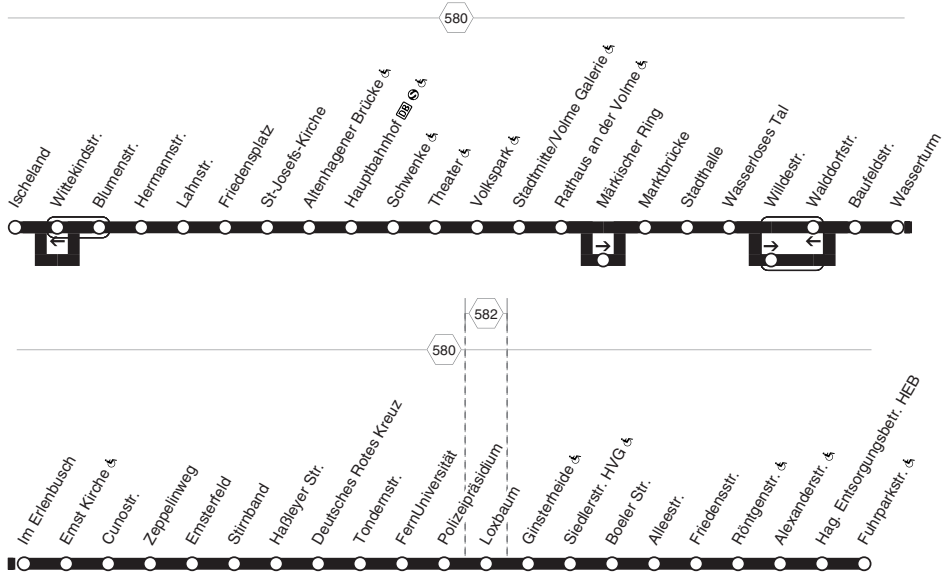

527

HA-Ischeland - Hagen Hbf -
 Stadtmittle - Ernst - Tondermstr. -
 Loxbaum - Eckesey Fuhrparkstr.
 und zurück

527

**527****montags bis freitags****samstags**

Haltestellen		Abfahrtszeiten											
Hagen Ischeland	ab	5.03	5.33	19.33	20.11	21.11	6.03	6.33	17.33	18.03	18.50	19.50	20.50
- Blumenstr.		04	34	34	12	12	04	34	34	04	51	51	51
- Friedensplatz		08	38	38	16	16	08	38	38	08	55	55	55
- Altenhagener Brücke (Bstg 2) &		12	42	42	19	19	12	42	42	11	58	58	58
- Hauptbahnhof (Bstg 3) &		14	44	44	20	20	14	44	44	12	59	59	59
- Theater &		17	47	47	23	23	17	47	47	15	19.02	20.02	21.02
- Stadtmitte (Bstg 2a)		21	51	51	26	21.26	5.51	21	51	51	18	05	05
- Marktbrücke		26	56	56	31		56	26	56	56	23	10	10
- Stadthalle		28	58	58	33		58	28	58	58	25	12	12
- Wasserloses Tal		29	59	alle	59	34	59	29	59	alle	59	26	13
- Baufeldstr.		31	6.01	30	20.01	36	6.01	31	7.01	30	18.01	28	15
- Wasserturm		32	02	Min.	02	36	02	32	02	Min.	02	28	15
- Im Erlenbusch		33	03	03	37		03	33	03	03	29	16	16
- Emst Kirche &		34	04	04	38		04	34	04	04	30	17	17
- Cunostr.		35	05	05	39		05	35	05	05	31	18	18
- Emsterfeld		37	07	07	41		07	37	07	07	33	20	20
- Stirnband		39	09	09	42		09	39	09	09	34	21	21
- Haßleyer Str.		41	11	11	43		11	41	11	11	35	22	22
- Tondernstr.		44	14	14	46		14	44	14	14	38	25	25
- FernUniversität		47	17	17	48		17	47	17	17	40	27	27
- Polizeipräsidium		48	18	18	49		18	48	18	18	41	28	28
- Loxbaum (Bstg 7)		5.50	20	20	50		20	6.50	20	20	18.43	29	29
- Siedlerstr. HVG &			22	22	52		22	22	22	22		31	31
- Boeler Str.			24	24	54		24	24	24	24		33	33
- Alleestr.			25	alle	25	55		25	alle	25		34	34
- Friedensstr.			26	60	26	56		26	60	26		35	35
- Röntgenstr. &			27	Min.	27	57		27	Min.	27		36	36
- Alexanderstr. &			28	28	58		28	28	28	28		37	37
- Fuhrparkstr. &	an	6.30	20.30	21.00			6.30	7.30	18.30	19.39	20.39		