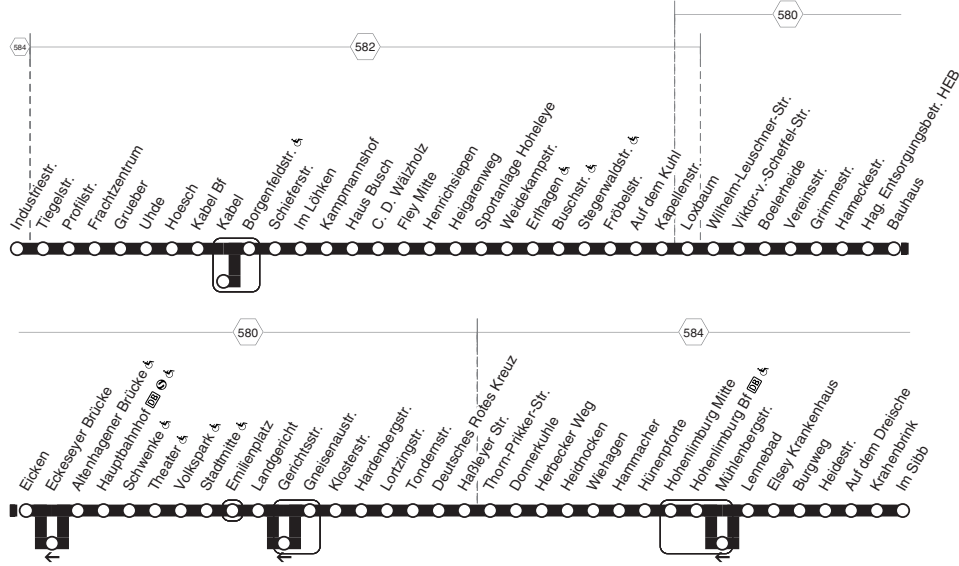

**524****524**

**HA-Lennetal - Fley - Boelerheide -
Heife - Hagen Hbf - Stadtmittel -
Herbeck - Hohenlimburg Bf - Im Sibb
und zurück**

**524**

**524****montags bis freitags**

Haltestellen	Abfahrtszeiten																	
Hagen Industriestr.	5.49	6.19	6.49	7.19	7.49	8.19	9.19	10.19	11.19	12.19	13.19							
- Profistr.	51	21	51	21	51	21	21	21	21	21	21							
- Frachtzentrum	52	22	52	22	52	22	22	22	22	22	22							
- Uhde	5.53	6.23	6.53	7.23	7.53	8.23	9.23	10.23	11.23	12.23	13.23							
- Kabel	4.56											13.56						
- Borgenfeldstr. &	58	5.58	6.28	6.58	7.28	7.58	8.28	9.28	10.28	11.28	12.28	13.28	58					
- Im Löhken	5.01	6.01	31	7.01	31	8.01	31	31	31	31	31	31	14.01					
- C. D. Wälzholz	04	04	34	04	34	04	34	34	34	34	34	34	04					
- Fley Mitte	05	05	35	05	35	05	35	9.05	35	10.05	35	11.05	35	12.05	35	13.05	35	05
- Buschstr. &	09	09	39	09	39	09	39	09	39	09	39	09	39	09	39	09	39	09
- Fröbelstr.	12	12	42	12	42	12	42	12	42	12	42	12	42	12	42	12	42	12
- Loxbaum (Bstg 3)	15	15	45	15	45	15	45	15	45	15	45	15	45	15	45	15	45	15
- Boelerheide	18	18	48	18	48	18	48	18	48	18	48	18	48	18	48	18	48	18
- Grimmestr.	20	20	50	20	50	20	50	20	50	20	50	20	50	20	50	20	50	20
- Hag, Entsorgungsbetr. HEB	23	23	53	23	53	23	53	23	53	23	53	23	53	23	53	23	53	23
- Bauhaus	24	24	54	24	54	24	54	24	54	24	54	24	54	24	54	24	54	24
- Hauptbahnhof (Bstg 3) &	30	30	7.00	30	8.00	30	9.00	30	10.00	30	11.00	30	12.00	30	13.00	30	14.00	30
- Theater &	33	33	03	33	03	33	03	33	03	33	03	33	03	33	03	33	03	33
- Stadtmitte (Bstg 3b)	38	38	08	38	08	38	08	38	08	38	08	38	08	38	08	38	08	38
- Landgericht	41	41	11	41	11	41	11	41	11	41	11	41	11	41	11	41	11	41
- Klosterstr.	43	43	13	43	13	43	13	43	13	43	13	43	13	43	13	43	13	43
- Tondernstr.	46	46	16	46	16	46	16	46	16	46	16	46	16	46	16	46	16	46
- Haßleyer Str.	49	49	19	49	19	49	19	49	19	49	19	49	19	49	19	49	19	49
- Donnerkuhle	51	51	21	51	21	51	21	51	21	51	21	51	21	51	21	51	21	51
- Herbecker Weg	52	52	22	52	22	52	22	52	22	52	22	52	22	52	22	52	22	52
- Hammacher	55	55	25	55	25	55	25	55	25	55	25	55	25	55	25	55	25	55
- Hohenlimburg Mitte	59	59	29	59	29	59	29	59	29	59	29	59	29	59	29	59	29	59
- Hohenlimburg Bf (Bstg 4) &	6.00	7.00	30	8.00	8.31	9.00	9.31	10.00	10.31	11.00	11.31	12.00	12.31	13.00	30	14.00	30	15.00
- Lennebad	02	02	32	02	02	02	02	02	02	02	02	02	02	02	02	02	02	02
- Eisey Krankenhaus	03	03	33	03	03	03	03	03	03	03	03	03	03	03	33	03	33	03
- Auf dem Dreische	07	07	37	07	07	07	07	07	07	07	07	07	07	07	37	07	37	07
- Im Sibb	6.09	7.09	7.39	8.09	9.09	10.09	11.09	12.09	13.09	13.39	14.09	14.39	15.09					