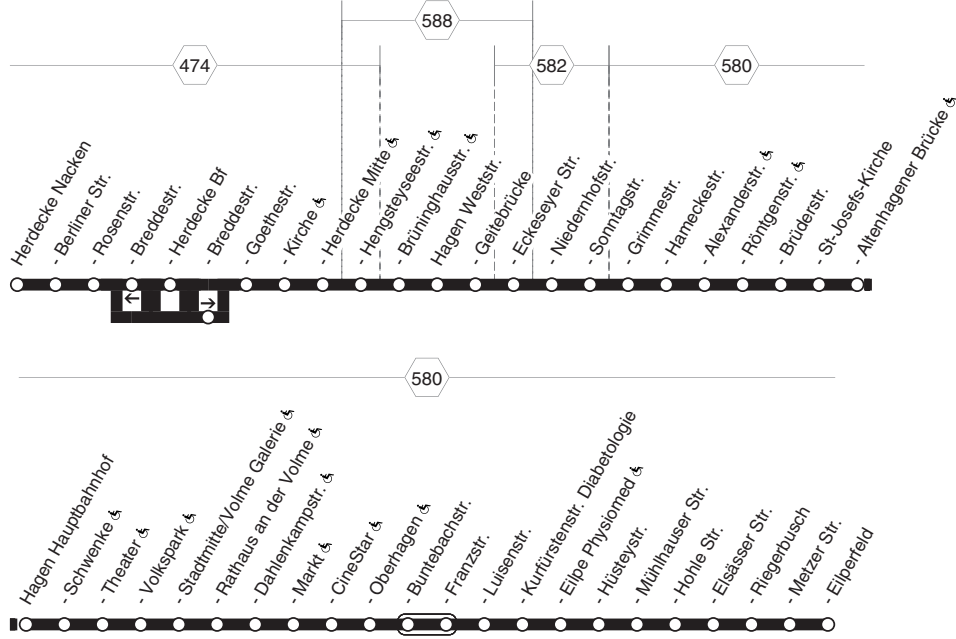

519

519 Herdecke Nacken (- Bahnhof) -
HA-Altenhagen - Hagen Hbf -
Stadtmittelpark - Franzstr. - Elpe - Eilperfeld
und zurück

519