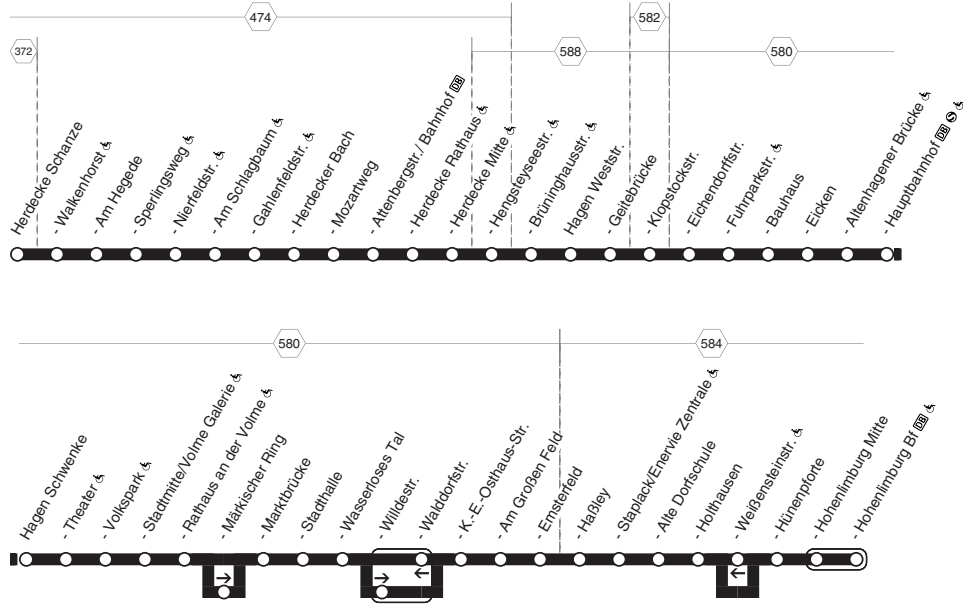

518

Herdecke Schanze - Herdecke Mitte -  
 HA-Eckesey - Hagen Hbf -  
 Stadtmitte - Emst - Hohenlimburg Bf   
 und zurück

518

**518****montags bis freitags**

Haltestellen		Abfahrtszeiten									
Herdecke Schanze	ab	5.36	11.06	11.36	12.06	12.36	13.06	19.06	20.06	20.36	
- Am Hegede		38	08	38	08	38	08	08	08	38	
- Nierfeldstr. &		40	10	40	10	40	10	10	10	40	
- Am Schlagbaum &		41	11	41	11	41	11	11	11	41	
- Gahlenfeldstr. &		43	13	43	13	43	13	13	13	43	
- Mozartweg		46	16	46	16	46	16	16	16	46	
- Attenbergstr./ Bahnhof <b>DB</b>		47	17	47	17	47	17	17	17	47	
- Herdecke Mitte &		51	21	51	21	51	21	21	19	49	
- Hengsteyseestr. &	an	5.52	11.22	11.52	12.22	12.52	13.22	19.22	20.20	20.50	
- Hengsteyseestr. &	ab	4.52	5.52	11.22	11.52	12.22	12.52	13.22	19.22	20.20	20.50
- Brüninghausstr. &		54	54	24	54	24	54	24	24	21	51
Hagen Weststr.		56	56	26	56	26	56	26	26	23	53
- Geitebrücke		57	57	27	57	27	57	27	27	24	54
- Klopstockstr.		59	59	29	59	29	59	29	29	26	56
- Fuhrparkstr. &		5.01	6.01	alle	31	12.01	31	13.01	31	alle	31
- Bauhaus		04	04	30	34	04	34	04	34	30	34
- HA-Hbf (Bstg 3) <b>DB</b>	an	5.10	6.10	Min.	11.40	12.10	12.40	13.10	13.40	Min.	19.40
- HA-Hbf (Bstg 3) <b>DB</b>	ab	5.10	5.40	6.10	11.40	12.10	12.40	13.10	13.40	19.40	20.35
- Theater &		13	43	13	43	13	43	13	43	38	08
- Stadtmitte (Bstg 2a)	an	5.17	5.47	6.17	11.47	12.17	12.47	13.17	13.47	19.47	20.41
- Stadtmitte (Bstg 2a)	ab	5.17	5.47	6.17	11.47	12.17	12.47	13.17	13.47	19.47	20.41
- Stadthalle		24	54	24	54	24	54	24	54	48	
- Wasserloses Tal		25	55	25	55	25	55	25	55	49	
- K.-E.-Osthaus-Str.		28	58	28	58	28	58	28	58	52	
- Am Großen Feld		29	59	29	59	29	59	29	59	53	
- Emsterfeld		30	6.00	30	12.00	30	13.00	30	14.00	20.00	54
- Staplack/Enervie Zentrale &		33	03	33	03	33	03	33	03	03	57
- Holthausen		35	05	35	05	35	05	35	05	05	59
- Hünenforte		36	06	36	06	36	06	36	06	06	21.00
- Hohenlimburg Mitte		39	09	39	09	39	09	39	09	09	02
- Hohenb. Bf (Bstg 7)	an	5.40	6.10	6.40	12.10	12.40	13.10	13.40	14.10	20.10	21.03