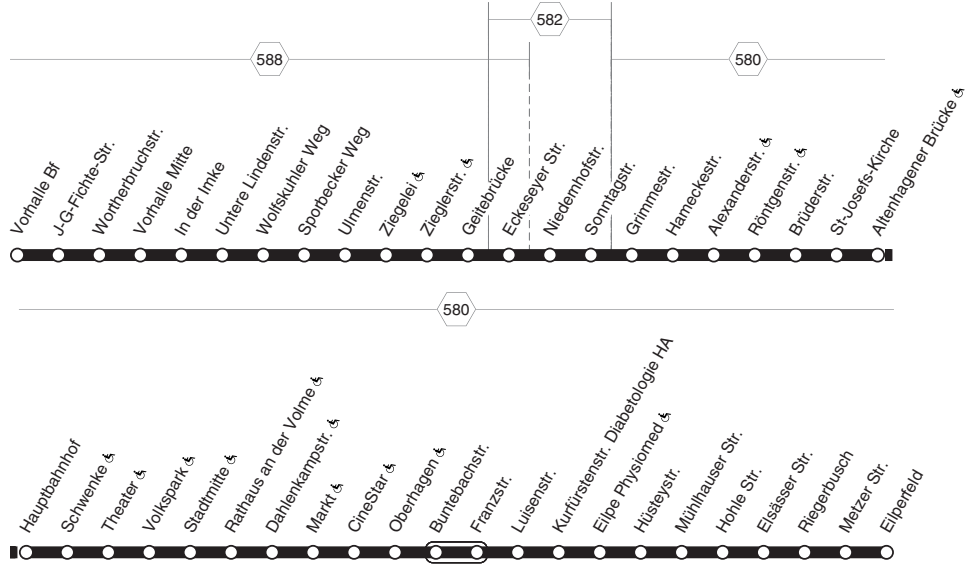

516

516 HA-Vornhalle Bf - Boelersheide -
 Altenhagen - Hagen Hbf -
 Stadtmittte - Franzstr. - Elpe - Elperfeld
 und zurück

516

**516****montags bis freitags**

Haltestellen		Abfahrtszeiten											
Hagen Vorhalle Bf	DB S P+R ab	4.31	5.31	6.16	6.46	7.07	7.46	12.46	13.16	13.46	19.46	20.46	
- Wortherbruchstr.		33	33	18	48	09	48	48	18	48	48	48	
- Vorhalle Mitte (Bstg A.2)		34	34	19	49	10	49	49	19	49	49	49	
- In der Imke		35	35	20	50	11	50	50	20	50	50	50	
- Wolfskuhler Weg		37	37	22	52	13	52	52	22	52	52	52	
- Ziegelei &		40	40	25	55	16	55	55	25	55	55	55	
- Geitebrücke		41	41	26	56	17	56	56	26	56	56	56	
- Eckeseyer Str.		43	43	28	58	19	58	58	28	58	58	58	
- Niedernhofstr.		44	44	29	59	20	59	59	29	59	59	59	
- Sonntagstr.		46	46	31	7.01	22	8.01	13.01	31	14.01	20.01	21.01	
- Grimmestr.		47	47	32	02	23	02	02	32	02	02	02	
- Alexanderstr. &		49	49	34	04	25	04	04	34	04	04	04	
- Röntgenstr. &		50	50	35	05	26	05	05	35	05	05	05	
- Brüderstr.		51	51	36	06	27	06	alle	06	36	06	alle	
- St.-Josefs-Kirche		52	52	37	07	28	07	30	07	37	07	30	
- HA-Hbf (Bstg 3) DB	an	4.56	5.56	6.41	7.11	7.32	8.11	Min. 13.11	13.41	14.11	Min. 20.11	21.11	
- HA-Hbf (Bstg 3) DB	ab	4.56	5.56	6.41	7.11	7.32	8.11	13.11	13.41	14.11	20.11	21.11	
- Theater &		59	59	44	14	35	14	14	44	14	14	14	
- Stadtmitte (Bstg 2b)	an	5.03	6.03	6.48	7.18	7.39	8.18	13.18	13.48	14.18	20.18	21.18	
- Stadtmitte (Bstg 2b)	ab	5.03	6.03	6.48	7.18	7.39	8.18	13.18	13.48	14.18	20.18		
- Markt &		08	08	53	23	44	23	23	53	23	23	23	
- Oberhagen (Bstg 1) DB P+R &		10	10	55	25	46	25	25	55	25	25	25	
- Franzstr.		12	12	57	27	48	27	27	57	27	27	27	
- Luisenstr.		13	13	58	28	49	28	28	58	28	28	28	
- Kurfürstenstr. Diabetologie		15	15	7.00	30	51	30	30	14.00	30	30	30	
- Eilpe Physiomed &		16	16	01	31	52	31	31	01	31	31	31	
- Mühlhauser Str.		19	19	04	34	55	34	34	04	34	34	34	
- Elsässer Str.		21	21	06	36	57	36	36	06	36	36	36	
- Metzger Str.		23	23	08	38	59	38	38	08	38	38	38	
- Eilperfeld	an	5.24	6.24	7.09	7.39	8.00	8.39	13.39	14.09	14.39	20.39		