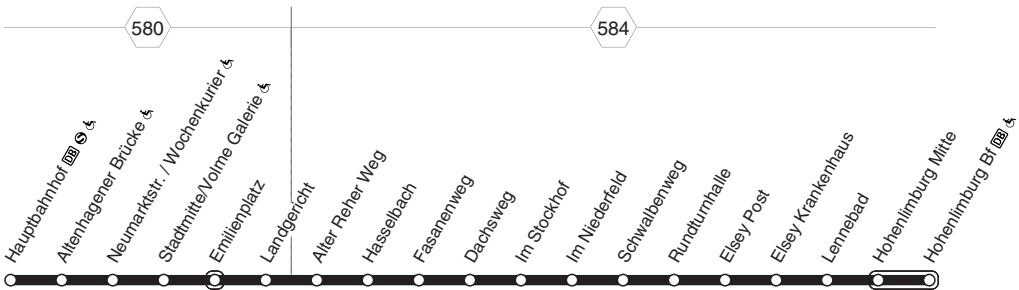

513

Hagen Hbf - Stadtmite -  
Landgericht - Reh -  
Eisey - Hohenlimburg Bf   
und zurück

513

**513****montags bis freitags**

Haltestellen		Abfahrtszeiten																	
Hagen Hbf (Bstg 4)	ab	5.09	6.09	6.39	7.14	7.39	8.09	8.39	9.09	9.39	10.09	10.39	11.09	11.39	12.09	12.39	13.09	13.39	14.09
- Stadtmitte (Bstg 2a)		14	14	44	19	44	14	44	14	44	14	44	14	44	14	44	14	44	14
- Landgericht		18	18	48	23	48	18	48	18	48	18	48	18	48	18	48	18	48	18
- Alter Reher Weg		25	25	55	30	55	25	55	25	55	25	55	25	55	25	55	25	55	25
- Hasselbach		27	27	57	32	57	27	57	27	57	27	57	27	57	27	57	27	57	27
- Dachsweg		29	29	59	34	59	29	59	29	59	29	59	29	59	29	59	29	59	29
- Schwalbenweg		33	33	7.03	38	8.03	33	9.03	33	10.03	33	11.03	33	12.03	33	13.03	33	14.03	33
- Rundturnhalle		34	34	04	39	04	34	04	34	04	34	04	34	04	34	04	34	04	34
- Eisey Post		35	35	05	40	05	35	05	35	05	35	05	35	05	35	05	35	05	35
- Hohenlimburg Mitte		5.40	6.40	7.10	7.45	8.10	8.40	9.10	9.40	10.10	10.40	11.10	11.40	12.10	12.40	13.10	13.40	14.10	14.40
<i>9 nach Oege - Letmathe</i>	ab			7.15		8.15		9.15		10.15		11.15		12.15		13.15		14.15	
- Hohenlb. Bf (Bstg 7)	an	5.41	6.41	7.11	7.46	8.11	8.41	9.11	9.41	10.11	10.41	11.11	11.41	12.11	12.41	13.11	13.41	14.11	14.41