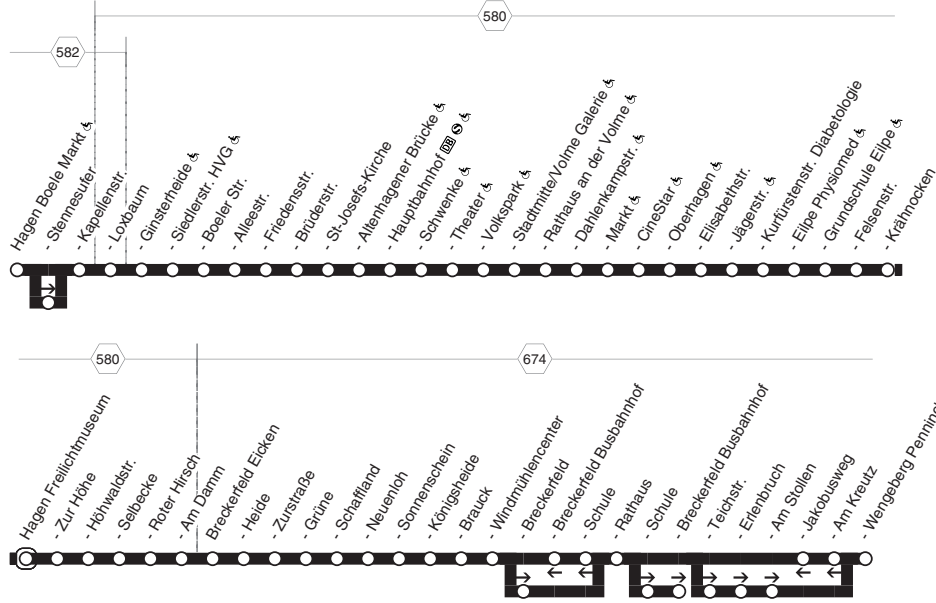

512

512
HA-Boele - Loxbaum - Altenhagen -
Hagen Hof - Stadtmittelpark
Elbe - Selbecke - Zurstraße - Breckerfeld
und zurück

512

**512****montags bis freitags**

Haltestellen		Abfahrtszeiten																	
Hagen Boele Markt	ab	5.20	5.50	6.20	6.50	7.05	7.20	7.35	7.50	8.05	8.20	8.35	8.50	9.05	9.20	9.50	10.20	10.50	
- Käpellenstr.		24	54	24	54	09	24	39	54	09	24	39	54	09	24	54	24	54	
- Loxbaum (Bstg 1)		25	55	25	55	10	25	40	55	10	25	40	55	10	25	55	25	55	
- Siedlerstr. HVG		27	57	27	57	12	27	42	57	12	27	42	57	12	27	57	27	57	
- Boeler Str.		29	59	29	59	14	29	44	59	14	29	44	59	14	29	59	29	59	
- Alleestr.		30	6.00	30	7.00	15	30	45	8.00	15	30	45	9.00	15	30	10.00	30	11.00	
- Brüderstr.		33	03	33	03	18	33	48	03	18	33	48	03	18	33	03	33	03	
- St-Josefs-Kirche		34	04	34	04	19	34	49	04	19	34	49	04	19	34	04	34	04	
- Hauptbahnhof (Bstg 3)		5.08	38	08	38	08	23	38	53	08	23	38	53	08	23	38	08	38	08
- Theater		11	41	11	41	11	26	41	56	11	26	41	56	11	26	41	11	41	11
- Stadtmitte (Bstg 2b)		15	45	15	45	15	30	45	8.00	15	30	45	9.00	15	30	45	15	45	15
- Rathaus an der Volme (Bstg 1)		17	47	17	47	17	32	47	02	17	32	47	02	17	32	47	17	47	17
- Markt		20	50	20	50	20	35	50	05	20	35	50	05	20	35	50	20	50	20
- Oberhagen (Bstg 1)		22	52	22	52	22	37	52	07	22	37	52	07	22	37	52	22	52	22
- Jägerstr.		24	54	24	54	24	39	54	09	24	39	54	09	24	39	54	24	54	24
- Eilpe Physiomed		26	56	26	56	26	41	56	11	26	41	56	11	26	41	56	26	56	26
- Felsenstr.		29	59	29	59	29	44	59	14	29	44	59	14	29	44	59	29	59	29
- Freilichtmuseum		31	6.01	31	7.01	31	46	8.01	16	31	46	9.01	16	31	46	10.01	31	11.01	31
- Zur Höhe		32	02	32	02	32	47	02	17	32	47	02	17	32	47	02	32	02	32
- Selbecke		34	04	34	7.04	34	7.49	8.04	8.19	34	8.49	9.04	9.19	34	9.49	10.04	34	11.04	34
- Am Damm		36	06	36		36				36				36			36		36
Breckersfeld Heide		38	08	38		38				38				38			38		38
- Zurstraße		40	10	40		40				40				40			40		40
- Neuenloh		42	12	42		42				42				42			42		42
- Königshede		44	14	44		44				44				44			44		44
- Windmühlencenter		45	15	45		45				45				45			45		45
Breckersfeld		46	16	46		46				46				46			46		46
- Rathaus		5.48	6.18	6.48		7.48				8.48				9.48			10.48		11.48
- Breckersfeld Busbahnhof	an																		
- Penninckweg	an	5.51	6.21	6.51		7.51				8.51				9.51			10.51		11.51