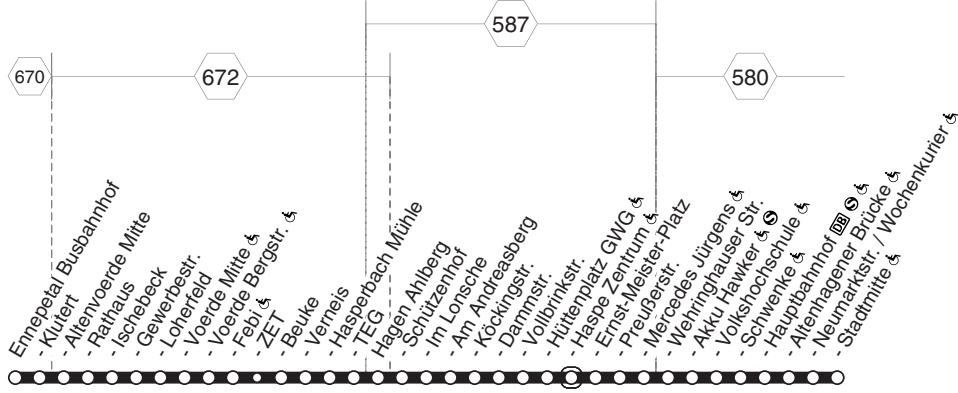

511

511

EN-Busbf - Voerde - HA-Haspe -
Hagen Hbf - Stadtmittte
und zurück

511

**511****montags bis freitags****samstags**

Haltestellen	Abfahrtszeiten														
	montags bis freitags		montags bis freitags		montags bis freitags		samstags		samstags						
Ennepetal Busbahnhof (Bstg 4)	4.32	19.02	19.32	20.02	23.02	5.32	6.32	17.02	18.02	19.02	23.02				
- Klüfert	34	04	34	04	04	34	34	04	04	04	04				
- Altenvoerde Mitte	35	05	35	05	05	35	35	05	05	05	05				
- Rathaus	36	06	36	06	06	36	36	06	06	06	06				
- Gewerbestr.	38	08	38	08	08	38	38	08	08	08	08				
- Voerde Mitte &	41	11	41	11	11	41	41	11	11	11	11				
- Voerde Bergstr. &	42	12	42	12	12	42	42	12	12	12	12				
- Febi &	43	13	43	13	13	43	43	13	13	13	13				
- ZET	44	14	44	14	14	44	44	14	14	14	14				
- Verneis	46	16	46	16	16	46	46	16	16	16	16				
- Hasperbach Mühle	47	17	47	17	17	47	47	17	17	17	17				
- TEG	49	19	48	18	18	49	49	19	19	18	18				
Hagen Ahlberg	50	20	49	19	19	50	50	20	20	19	19				
- Im Lonsche	52	22	50	20	20	52	52	22	22	20	20				
- Am Andreasberg	53	alle	23	51	21	alle	53	alle	23	23	21	alle	21		
- Köckingstr.	54	30	24	52	22	60	22	54	54	30	24	24	22	60	22
- Dammstr.	55	Min.	25	53	23	Min.	23	55	55	Min.	25	25	23	Min.	23
- Vollbrinkstr.	57		27	55	25		25	57	57		27	27	25		25
- Hüttenplatz GWG &	58		28	56	26		26	58	58		28	28	26		26
- Haspe Zentrum &	4.29	59	29	57	27		27	59	59		29	29	27		27
- Ernst-Meister-Platz	32	5.02	32	20.00	30	30	6.02	7.02	32	32	30	30	30		30
- Preußerstr.	33	03	33	01	31	31	03	03	33	33	31	31	31		31
- Mercedes Jürgens &	35	05	35	03	33	33	05	05	35	35	33	33	33		33
- Wehringhauser Str.	37	07	37	05	35	35	07	07	37	37	35	35	35		35
- Akku Hawker & S	38	08	38	06	36	36	08	08	38	38	36	36	36		36
- Volkshochschule &	39	09	39	07	37	37	09	09	39	39	37	37	37		37
- Schwenke (Bstg 4) &	41	11	41	09	39	39	11	11	41	41	39	39	39		39
- Hauptbahnhof (Bstg 4) DB S &	43	13	43	10	40	40	13	13	43	43	40	40	40		40
- Altenhagener Brücke (Bstg 4) &	45	15	45	12	42	42	15	15	45	45	42	42	42		42
- Neumarktstr. / Wochenkurier &	46	16	46	13	43	43	16	16	46	46	43	43	43		43
- Stadtmitte (Bstg 3)	4.48	5.18	19.48	20.14	20.44	23.44	6.18	7.18	17.48	18.48	19.44	23.44			