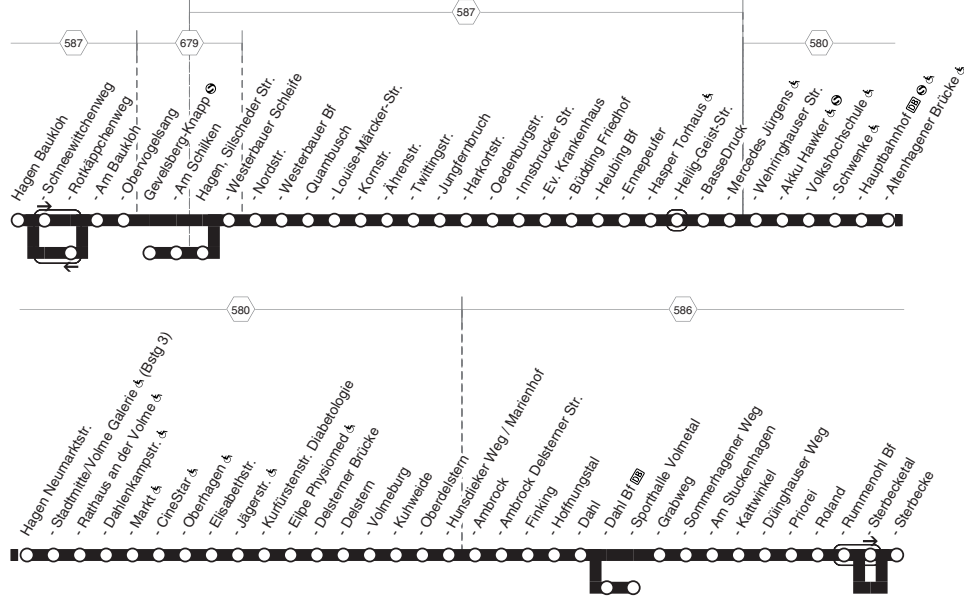

**510**

**510**  
 und zurück

**GEV-Krapp** / HA-Bauklon - Westerbauer -  
 Quambusch - Heubing - Haspe -  
 Hagen Hbf - Elpe - Sterbecke

**510**

**510****montags bis freitags**

Haltestellen		Abfahrtszeiten												
Hagen Baukloh	ab	4.55		5.55		6.25		6.55	7.11	7.55				11.55
- Öbervogelsang		4.58		5.58		6.28		6.58	7.14	7.58				11.58
Gevelsberg-Knapp	ab										8.25		11.25	12.25
- Am Schilken											26		26	26
Hagen, Silschede Str.											28		28	28
- Westerbauer Schleife		5.00		6.00		6.30		7.00	7.16	8.00	30		30	12.00
- Nordstr. (Bstg 3)		02		02		32		02	18	02	32		32	02
- Westerbauer		03		03		33		03	19	03	33		33	03
- Kornstr.		06		06		36		06	22	06	36		36	06
- Twittingstr.		08		08		38		08	24	08	38		38	08
- Harkorstr.		10		10		40		10	26	10	40		40	10
- Ev. Krankenhaus		14		14		44		14	30	14	44		44	14
- Heubing (Bstg 1)		16		16		46		16	32	16	46		46	16
- Hasper Torhaus		20		20		50		20	36	20	50		50	20
- BasseDruck		24		24		54		24	40	24	54		54	24
- Volkshochschule		29		29		59		29	45	29	59	usw.	59	29
- Hauptbahnhof (Bstg 4)		5.03	6.03			7.03		33	49	33	9.03	bis	12.03	33
- Stadtmitte (Bstg 2b)		08	38	08	6.23	38	6.53	08	7.23	38	54	38	08	08
- Rathaus an der Volme (Bstg 1)		10	40	10	25	40	55	10	25	40	56	40	10	10
- Markt		13	43	13	28	43	58	13	28	43	59	43	13	13
- Oberhagen (Bstg 1)		15	45	15	30	45	7.00	15	30	45	8.01	45	15	15
- Jägerstr.		17	47	17	32	47	02	17	32	47	03	47	17	17
- Elpe Physiomed		19	49	19	34	49	04	19	34	49	05	49	19	19
- Delstern		22	52	22	37	52	07	22	37	52	08	52	22	22
- Oberdelstern		25	55	25	40	55	10	25	40	55	11	55	25	25
- Ambrock		28	58	28	43	58	13	28	43	58	14	58	28	28
- Hoffnungstal		30	6.00	30	45	7.00	15	30	45	8.00	16	9.00	30	30
- Dahl		5.32	6.02	6.32	6.47	7.02	7.17	7.32	47	8.02	8.18	9.02	9.32	12.32
- Dahl Bf									48					48
- Sporthalle Volmetal	an							7.49						12.49
- Priorei		5.37	6.07	6.37	6.52	7.07	7.22	7.37		8.07	8.23	9.07	9.37	12.37
- Rummenohl Bf		39	09	39	54	09	24	39		09	25	09	39	39
- Sterbecke	an	5.42	6.12	6.42	6.57	7.12	7.27	7.42		8.12	8.28	9.12	9.42	12.42