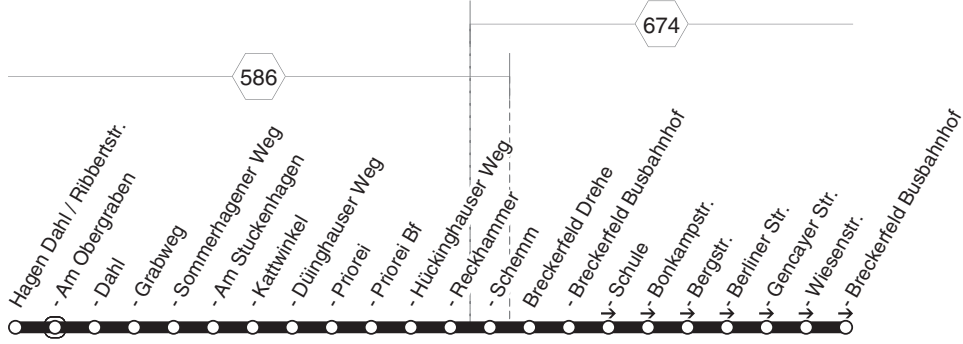

523

523

und zurück

HA-Dahl-Ribbertstr. - Dahl - Priorei -
Breckerfeld Bus Bf.

523

**523****montags bis freitags** →

Haltestellen	Abfahrtszeiten						
	S	S	S	S	S	S	S
Hagen Dahl / Ribbertstr. ab	6.55	11.30	12.45	13.45	14.55	15.40	
- Dahl	57	32	47	47	57	42	
- Grabweg	58	33	48	48	58	43	
- Sommerhagener Weg	58	33	48	48	58	43	
- Am Stuckenhagen	59	34	49	49	59	44	
- Kattwinkel	59	34	49	49	59	44	
- Duinghauser Weg	7.00	35	50	50	15.00	45	
- Priorei	01	36	51	51	01	46	
- Priorei Bf	02	37	52	52	02	47	
- Hückinghauser Weg	03	38	53	53	03	48	
- Reckhammer	04	39	54	54	04	49	
- Schemm	06	41	56	56	06	51	
Breckerfeld Drehe	08	43	58	58	08	53	
- Breckerfeld Busbahnhof	10	45	13.00	14.00	10	55	
- Schule	12	47	02	02	12	57	
- Bonkampstr.	13	48	03	03	13	58	
- Bergstr.	14	49	04	04	14	59	
- Berliner Str.	15	50	05	05	15	16.00	
- Gencayer Str.	16	51	06	06	16	01	
- Wiesenstr.	17	52	07	07	17	02	
- Breckerfeld Busbahnhof an	7.19	11.54	13.09	14.09	15.19	16.04	

S = nur an Schultagen

**523****mo-fr** ←

Haltestellen	Abfahrtszeiten						
	S	S	S	S	S	S	S
Breckerfeld Busbahnhof ab	6.39	11.10		14.10	15.20		
- Drehe	41	12		12	22		
Hagen Schemm	43	14		14	24		
- Reckhammer	45	16		16	26		
- Hückinghauser Weg	46	17		17	27		
- Priorei Bf	47	18		18	28		
- Priorei	48	19	alle	19	29		
- Duinghauser Weg	49	20	60	20	30		
- Kattwinkel	50	21	Min.	21	31		
- Am Stuckenhagen	50	21		21	31		
- Sommerhagener Weg	51	22		22	32		
- Grabweg	52	23		23	33		
- Dahl	53	24		24	34		
- Am Obergraben	54	25		25	35		
- Dahl / Ribbertstr. an	6.55	11.26		14.26	15.36		

523

und zurück

VER HA-Dahl-Ribbertstr. - Dahl - Priorei - Breckerfeld Bus Bf.**523**