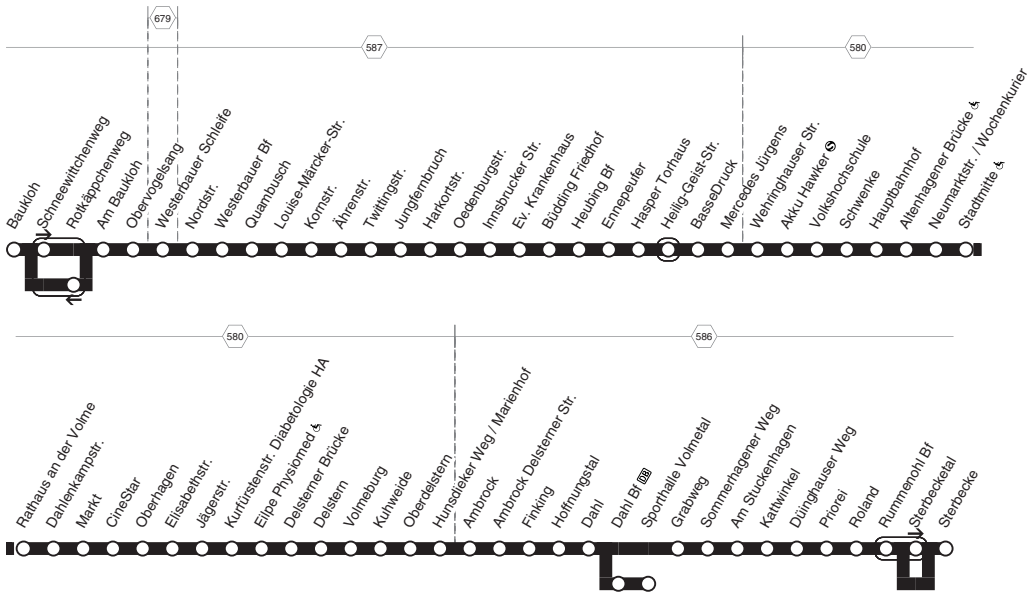

**510**

510
HA-Baukloh - Westerbauer -
Heubing - **Haspe** -
Hagen Hbf - **Elipe** - **Sterbecke**
und zurück

**510**

**510****montags bis freitags****510**

HA-Baukloh - Westerbauer -
 Heubing - Haspe -
 Hagen Hbf - Eilpe - Sterbecke