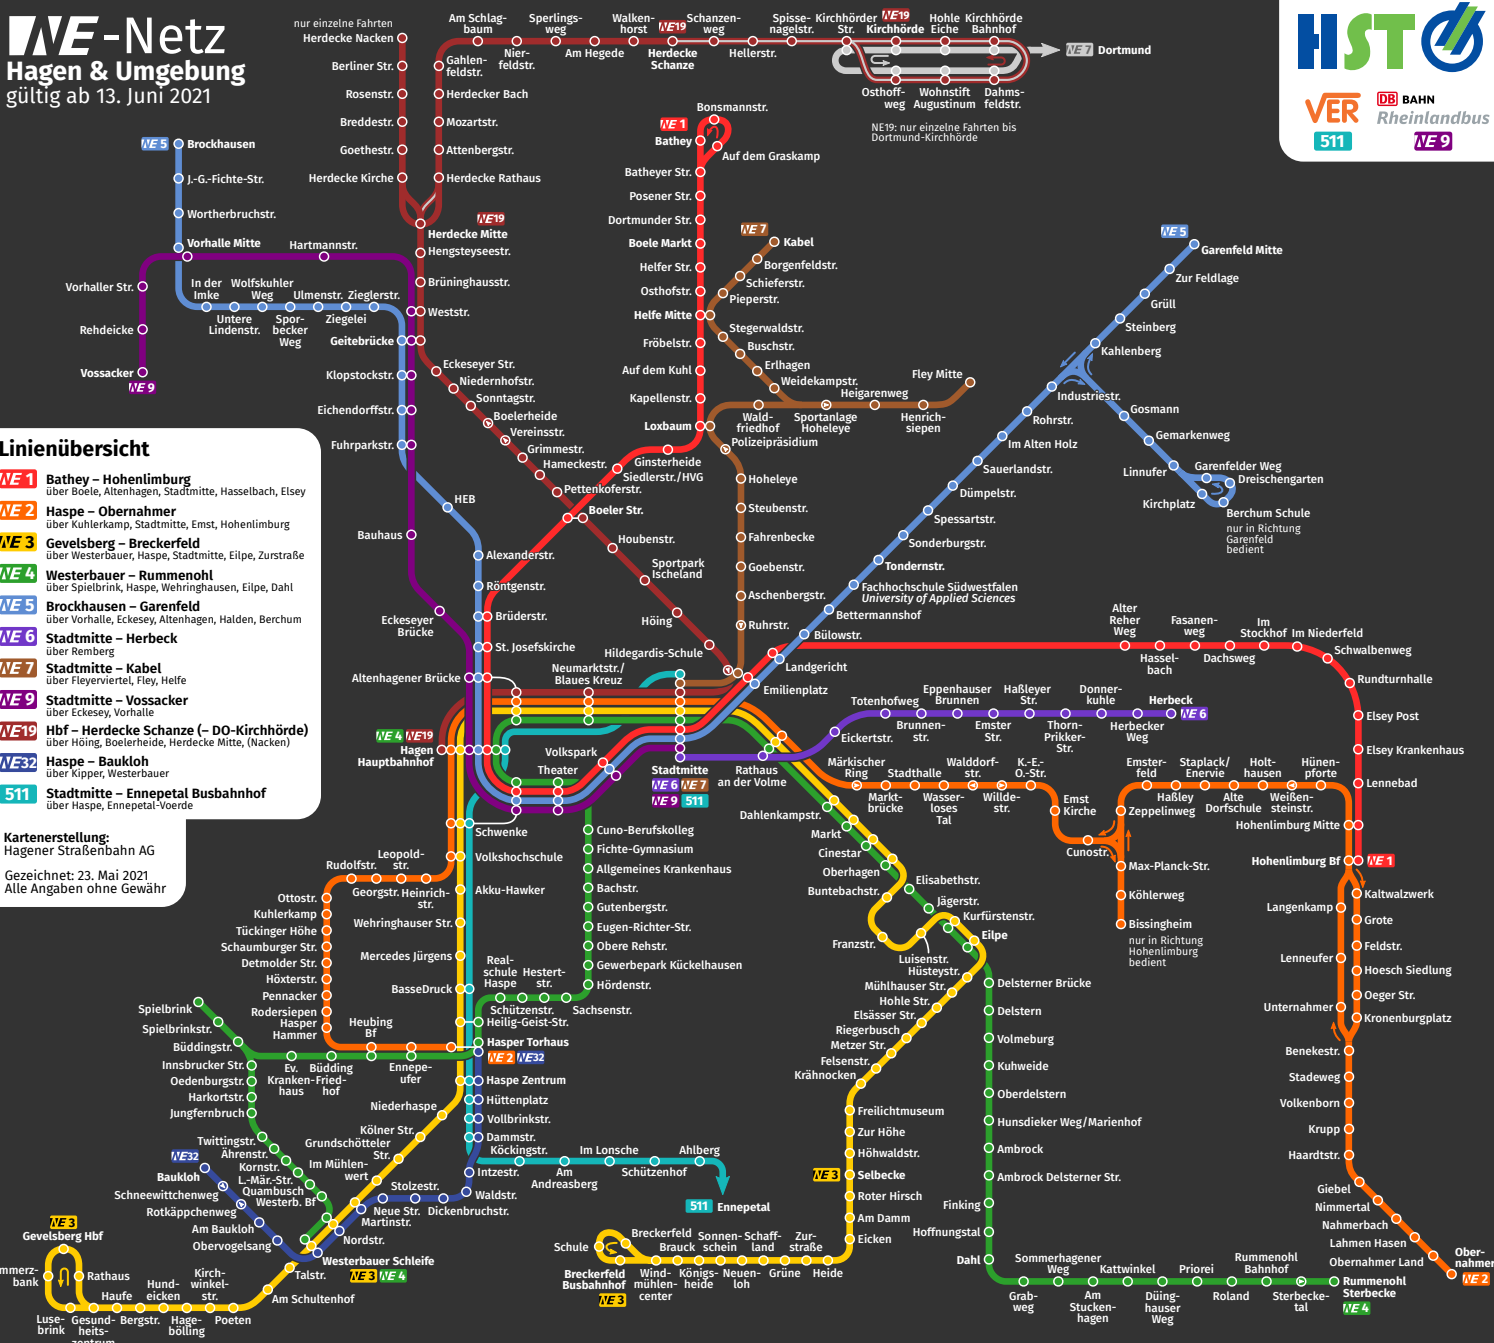

NE-Netz Hagen & Umgebung

gültig ab 13. Juni 2021

Linienübersicht

- NE 1** Bathey – Hohenlimburg
über Boele, Altenhagen, Stadtmitt, Hasselbach, Eley
- NE 2** Haspe – Obernahmer
über Kuhlerkamp, Stadtmitt, Emst, Hohenlimburg
- NE 3** Gevelsberg – Breckerfeld
über Westerbauer, Haspe, Stadtmitt, Eilpe, Zurstraße
- NE 4** Westerbauer – Rummenohl
über Spielbrink, Haspe, Wehringhausen, Eilpe, Dahl
- NE 5** Brockhausen – Garefeld
über Vorhalle, Eckesey, Altenhagen, Halden, Berchum
- NE 6** Stadtmitt – Herbeck
über Remberg
- NE 7** Stadtmitt – Kabel
über Fleyerviertel, Fley, Helfe
- NE 9** Stadtmitt – Vossacker
über Eckesey, Vorhalle
- NE 19** Hbf – Herdecke Schanze (– DO-Kirchhörde)
über Häng, Boelerheide, Herdecke Mitte, (Nacken)
- NE 32** Haspe – Baukloh
über Kipper, Westerbauer
- 511** Stadtmitt – Ennepetal Busbahnhof
über Haspe, Ennepetal-Vorrede

Kartenstellung: Hagener Straßenbahn AG

Gezeichnet: 23. Mai 2021
Alle Angaben ohne Gewähr