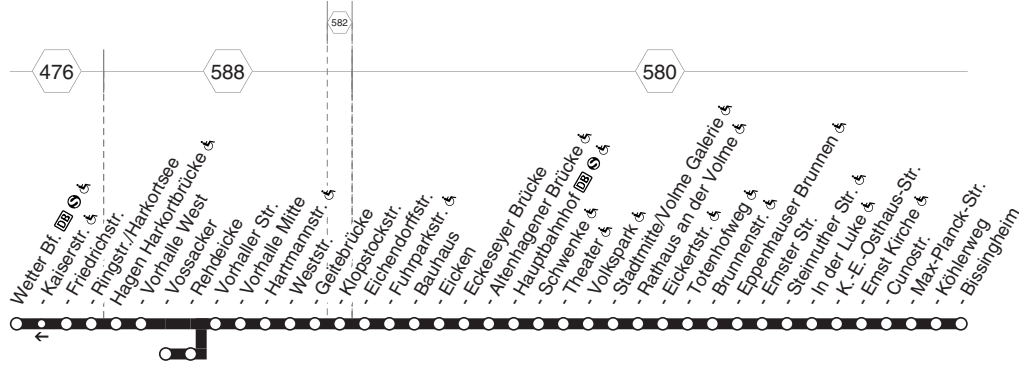

**541**

541 Wetter Bf - Harkortbrücke -
 HA-Vorhalle - Eckesey - Hof -
 Stadtmittle - Ernst - Bissingheim
 und zurück

**541**

**541****montags bis freitags****samstags**

Haltestellen		Abfahrtszeiten											
Wetter Bf & (Bstg 4)	ab	4.31	20.01	21.20	22.20		7.20	8.01	20.01	21.20	22.20		
- Friedrichstr.		34	04	22	22		22	04	04	22	22		
- Ringstr./Harkortsee		35	05	23	23		23	05	05	23	23		
Hagen Harkortbrücke &		37	07	24	24		24	07	07	24	24		
- Vorphalle West		4.39	20.09	21.26	22.26		7.26	8.09	20.09	21.26	22.26		
- Vossacker	ab												
- Rehdeicke													
- Vorphalle Mitte (Bstg 4)		4.41	20.11	20.28	21.28	22.28	7.28	8.11	20.11	20.28	21.28	22.28	
- Hartmannstr. &		42	12	29	29	29	29	12	12	29	29	29	
- Weststr.		44	14	31	31	31	31	14	14	31	31	31	
- Geitebrücke		45	15	32	32	32	32	15	15	32	32	32	
- Klopstockstr.		47	17	34	34	34	34	17	17	34	34	34	
- Fuhrparkstr. &		49	alle	19	36	36	36	19	alle	19	36	36	
- Bauhaus		52	30	22	38	38	38	22	30	22	38	38	
- Eckeseyer Brücke		54	Min.	24	40	40	40	24	Min.	24	40	40	
- HA-Hbf & (Bstg 3)	an	4.58	20.28	20.43	21.43	22.43	7.43	8.28	20.28	20.43	21.43	22.43	
- HA-Hbf & (Bstg 3)	ab	4.58	20.28	20.46	21.46		5.46	6.46	7.43	8.28	20.28	20.46	21.46
- Schwenke & (Bstg 2)		5.00	30	48	48		48	48	45	30	30	48	48
- Theater &		01	31	49	49		49	49	46	31	31	49	49
- Stadtmitte & (Bstg 7)		05	35	52	52		52	52	49	35	35	52	52
- Rathaus an der Volme & (Bstg 3)		07	37	54	54		54	54	51	37	37	54	54
- Totenhofweg &		10	40	57	57		57	57	54	40	40	57	57
- Brunnenstr. &		11	41	58	58		58	58	55	41	41	58	58
- Emster Str.		13	43	21.00	22.00		6.00	7.00	57	43	43	21.00	22.00
- K.-E.-Osthaus-Str. (Bstg 2)		16	46	03	03		03	03	8.00	46	46	03	03
- Ernst Kirche &		18	48	04	04		04	04	01	48	48	04	04
- Cunnostr. (Bstg 2)		19	49	05	05		05	05	02	49	49	05	05
- Bissingheim (Bstg 2)	an	5.22	20.52	21.08	22.08		6.08	7.08	8.05	8.52	20.52	21.08	22.08