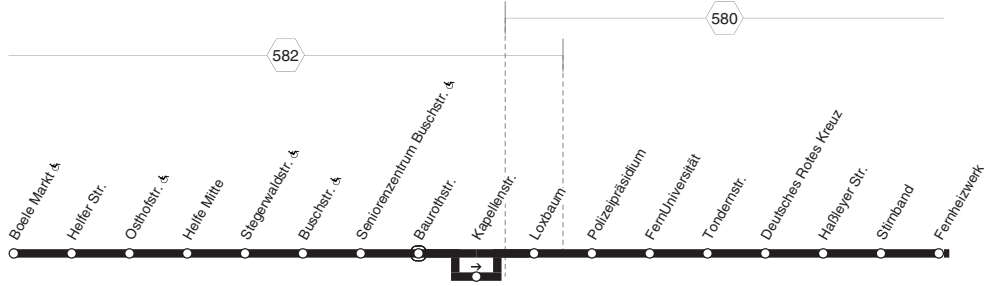

534

534 HA-Boele - Heile - Loxbaum - FernUni -
 Tondernstr. - Halbley - Holthausen -
 Hohenlimburg Bf  - Im Sibb
 und zurück

534

**534****montags bis freitags****samstags**

Haltestellen		Abfahrtszeiten															
Hagen Boele Markt &	ab	5.16	6.16	6.46	7.16	7.36	8.16							8.46	20.16		
- Helfer Str.		17	17	47	17	37	17							47	17		
- Osthofstr. &		18	18	48	18	38	18							48	18		
- Hilfe Mitte (Bstg 1)		19	19	49	19	39	19							49	19		
- Stegerwaldstr. &		20	20	50	20	40	20							50	20		
- Buschstr. &		21	21	51	21	41	21							51	21		
- Seniorenzentrum Buschstr. &		22	22	52	22	42	22							52	22		
- Baurothstr.		23	23	53	23	43	23							53	23		
- Kapellenstr.		25	25	55	25	45	25							55	25		
- Loxbaum (Bstg 10)		26	26	56	26	46	26							56	26		
- Polizeipräsidium		28	28	58	28	48	28							58	28		
- FernUniversität		29	29	59	29	49	29							59	29		
- Tondernstr. (Bstg 3)		31	31	7.01	31	51	31							9.01	31		
- Deutsches Rotes Kreuz		33	33	03	33	53	33							03	33		
- Haßleyer Str. (Bstg 2)		34	34	04	34	54	34	alle					04	34	alle	34	
- Stirnband		35	35	05	35	55	35	30					05	35	30	35	
- Fernheizwerk		36	36	06	36	56	36	Min.					06	36	Min.	36	
- Haßley		38	38	08	38	58	38							08	38		
- Staplack/Energie Zentrale &		39	39	09	39	59	39							09	39		
- Alte Dorfschule		40	40	10	40	8.00	40							10	40		
- Holthausen		41	41	11	41	01	41							11	41		
- Hünenpforte		42	42	12	42	02	42							12	42		
- Hohenlimburg Mitte & (Bstg 3)		45	45	15	45	05	45							15	45		
- Hohenlb. Bf & (Bstg 5)	an	5.46	6.46	7.16	7.46	8.06	8.46							9.16	20.46		
- Hohenlb. Bf & (Bstg 5)	ab	5.47	6.47	7.17	7.47	8.07	8.47							9.17	20.47	22.03	
- Lennebad		49	49	19	49	09	49	49	05	05	05	05	49	19	49	05	
- Eisey Krankenhaus		50	50	20	50	10	50	50	06	06	06	06	50	20	50	06	
- Burgweg		51	51	21	51	11	51	51	07	07	07	07	51	21	51	07	
- Heidesstr.		53	53	23	53	13	53	53	09	09	09	09	53	23	53	09	
- Auf dem Dreische		54	54	24	54	14	54	54	10	10	10	10	54	24	54	10	
- Krähenbrink		55	55	25	55	15	55	55	11	11	11	11	55	25	55	11	
- Im Sibb &	an	5.56	6.56	7.26	7.56	8.16	8.56							9.26	20.56	22.12	