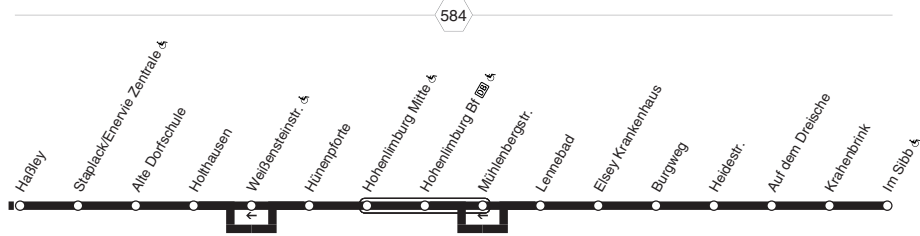

534

534 HA-Boele - Heile - Loxbaum - FernUni -
 Tondernstr. - Halbley - Holthausen -
 Hohenlimburg Bf  - Im Sibb
 und zurück

534

**534****montags bis freitags****samstags**

Haltestellen		Abfahrtszeiten															
Hagen Boele Markt &	ab	5.16	6.16	6.46	7.16	7.36	8.16							8.46	20.16		
- Helfer Str.		17	17	47	17	37	17							47	17		
- Osthofstr. &		18	18	48	18	38	18							48	18		
- Hilfe Mitte (Bstg 1)		19	19	49	19	39	19							49	19		
- Stegerwaldstr. &		20	20	50	20	40	20							50	20		
- Buschstr. &		21	21	51	21	41	21							51	21		
- Seniorenzentrum Buschstr. &		22	22	52	22	42	22							52	22		
- Baurothstr.		23	23	53	23	43	23							53	23		
- Kapellenstr.		25	25	55	25	45	25							55	25		
- Loxbaum (Bstg 10)		26	26	56	26	46	26							56	26		
- Polizeipräsidium		28	28	58	28	48	28							58	28		
- FernUniversität		29	29	59	29	49	29							59	29		
- Tondernstr. (Bstg 3)		31	31	7.01	31	51	31							9.01	31		
- Deutsches Rotes Kreuz		33	33	03	33	53	33							03	33		
- Haßleyer Str. (Bstg 2)		34	34	04	34	54	34	alle					04	34	alle	34	
- Stirnband		35	35	05	35	55	35	30					05	35	30	35	
- Fernheizwerk		36	36	06	36	56	36	Min.					06	36	Min.	36	
- Haßley		38	38	08	38	58	38							08	38		
- Staplack/Energie Zentrale &		39	39	09	39	59	39							09	39		
- Alte Dorfschule		40	40	10	40	8.00	40							10	40		
- Holthausen		41	41	11	41	01	41							11	41		
- Hünenpforte		42	42	12	42	02	42							12	42		
- Hohenlimburg Mitte & (Bstg 3)		45	45	15	45	05	45							15	45		
- Hohenlb. Bf & (Bstg 5)	an	5.46	6.46	7.16	7.46	8.06	8.46							9.16	20.46		
- Hohenlb. Bf & (Bstg 5)	ab	5.47	6.47	7.17	7.47	8.07	8.47							9.17	20.47	22.03	
- Lennebad		49	49	19	49	09	49	49	05	05	05	05	49	19	49	05	
- Eisey Krankenhaus		50	50	20	50	10	50	50	06	06	06	06	50	20	50	06	
- Burgweg		51	51	21	51	11	51	51	07	07	07	07	51	21	51	07	
- Heidesstr.		53	53	23	53	13	53	53	09	09	09	09	53	23	53	09	
- Auf dem Dreische		54	54	24	54	14	54	54	10	10	10	10	54	24	54	10	
- Krähenbrink		55	55	25	55	15	55	55	11	11	11	11	55	25	55	11	
- Im Sibb &	an	5.56	6.56	7.26	7.56	8.16	8.56							9.26	20.56	22.12	