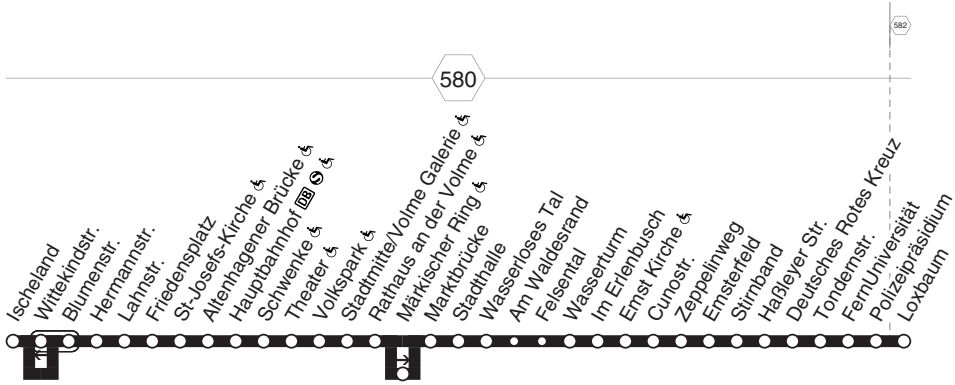

527

527

HA-lscheland - Hagen Hbf - Stadtmitte -  
Emst - Tondernstr. - Loxbaum  
und zurück

527

**527****montags bis freitags****samstags****sonn- und feiertags** →

Haltestellen	Abfahrtszeiten											
Hagen Ischeland	<b>5.05</b>	<b>20.05</b>	<b>20.35</b>	<b>21.00</b>	<b>6.05</b>	<b>20.05</b>	<b>20.35</b>	<b>21.00</b>	<b>9.01</b>	<b>18.01</b>	<b>19.01</b>	<b>20.01</b>
- Blumenstr.	06	06	36	01	06	06	36	01	02	02	02	02
- Hermannstr.	08	08	38	03	08	08	38	03	03	03	04	04
- Lahnstr.	09	09	39	04	09	09	39	04	04	04	05	05
- Friedensplatz	10	10	40	05	10	10	40	05	05	05	06	06
- St-Josefs-Kirche &	12	12	42	06	12	12	42	06	06	06	07	07
- Altenhagener Brücke & (Bstg 2)	14	14	44	08	14	14	44	08	08	08	09	09
- Hauptbahnhof  &  & (Bstg 3)	16	16	46	<b>21.09</b>	16	16	46	<b>21.09</b>	10	10	10	10
- Theater &	19	19	49		19	19	49		13	13	13	13
- Stadtmitte & (Bstg 7)	23	23	<b>20.53</b>		23	23	<b>20.53</b>		17	17	16	16
- Marktbrücke	28	28			28	28			22	22	21	21
- Stadthalle	30	alle	30		30	alle	30		24	alle	24	23
- Wasserloses Tal	31	30	31		31	30	31		25	60	25	24
- Am Waldesrand	32	Min.	32		32	Min.	32		26	Min.	26	25
- Felsental	33		33		33		33		27		27	26
- Wasserturm	34		34		34		34		28		28	27
- Im Erlenbusch	35		35		35		35		29		29	28
- Emst Kirche &	36		36		36		36		29		29	29
- Cunostr. (Bstg 2)	37		37		37		37		30		30	30
- Emsterfeld	39		39		39		39		32		32	32
- Stirnband	41		41		41		41		34		34	33
- Haßleyer Str. (Bstg 1)	43		43		43		43		35		35	34
- Tondernstr. (Bstg 1)	46		46		46		46		38		38	37
- FernUniversität	48		48		48		48		40		40	39
- Polizeipräsidium	49		49		49		49		41		41	40
- Loxbaum (Bstg 2)	an 5.51	20.51			6.51	20.51			9.43	18.43	19.41	20.41

Nicht aufgeführte Haltestellen finden Sie im Linienband

**527**HA-Ischeland - Hagen Hbf - Stadtmitte -  
Emst - Tondernstr. - Loxbaum**527**

**527****montags bis freitags****samstags****sonn- und feiertags** ←