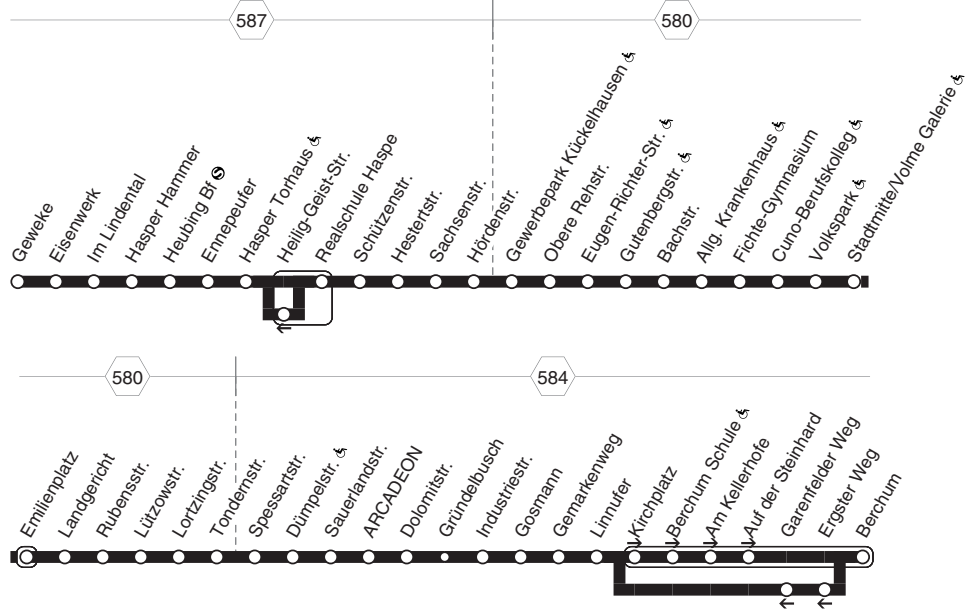

525

HA-Geweke - Heubing - Haspe -
 Hestert - Buschey - Stadtmittler -
 Tondernstr. - Halden - Berchum
 und zurück

525

**525****montags bis freitags****samstags**

Haltestellen		Abfahrtszeiten												
Hagen Geweke	ab		5.25	5.55	20.55	21.11		6.16	7.25	7.55	20.55	21.11		
- Im Lindental			27	57	57	13		18	27	57	57	13		
- Hasper Hammer			29	59	59	15		20	29	59	59	15		
- Heubing Bf (Bstg 3)			5.30	6.00	21.00	21.16		6.21	7.30	8.00	21.00	21.16		
Hagen Heubing Bf	ab		5.39						7.39					
Hagen Hauptbahnhof	an		5.44						7.44					
- Ennepesüfer			5.31	6.01	21.01	21.17		6.22	7.31	8.01	21.01	21.17		
- Hasper Torhaus & (Bstg 1)		4.34	34	04	04	21.20		5.25	25	34	04	04	21.20	
- Realschule Haspe		36	36	06	06			26	26	36	06	06		
- Schützenstr.		37	37	07	07			27	27	37	07	07		
- Hestertstr.		39	39	09	alle	09		29	29	39	09	alle	09	
- Hördenstr.		41	41	11	30	11		31	31	41	11	30	11	
- Gewerbepark Kückelhausen &		44	5.14	44	14	Min.	14	33	33	7.14	44	14	Min.	14
- Gutenbergstr. &		47	17	47	17			36	36	17	47	17		
- Allg. Krankenhaus &		50	20	50	20			39	39	20	50	20		
- Fichte-Gymnasium		52	22	52	22			41	41	22	52	22		
- Cuno-Berufskolleg &		53	23	53	23			42	42	23	53	23		
- Stadtmitte & (Bstg 6)	an	4.57	5.27	5.57	6.27	21.27		5.46	6.46	7.27	7.57	8.27	21.27	
- Stadtmitte & (Bstg 6)	ab	4.27	5.27	6.27	21.27			5.46	6.46	7.27	8.27	21.27		
- Landgericht & (Bstg 1)		30	30	30	30			49	49	30	30	30		
- Lützingstr.		33	33	33	33			51	51	33	33	33		
- Lortzingstr.		34	34	34	34			52	52	34	34	34		
- Tondernstr. (Bstg 3)		36	36	36	36			53	53	36	36	36		
- Dümpelstr. &		40	40	40	alle	40		57	57	40	40	alle	40	
- Sauerlandstr. (Bstg 1)		41	41	41	60	41		58	58	41	41	60	41	
- ARCADEON		42	42	42	Min.	42		59	59	42	42	Min.	42	
- Industriestr. (Bstg 1)		45	45	45		45		6.02	7.02	45	45		45	
- Gosmann		47	47	47		47		04	04	47	47		47	
- Linnufer		49	49	49		49		05	05	49	49		49	
- Berchum Schule &		51	51	51		51		07	07	51	51		51	
- Berchum	an	4.54	5.54	6.54	21.54			6.10	7.10	7.54	8.54	21.54		