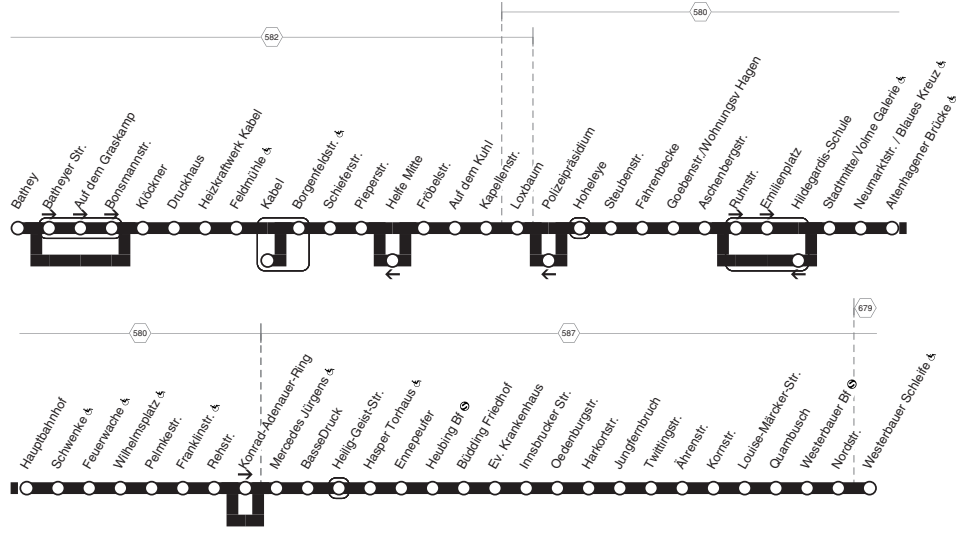

**514**

514
 HA-Bathney - Kabel - Heife - Loxbaum -
 Hoheleye - Stadtmittle - Hagen Hbf -
 Haspe - Heubing - Spielbrink - Westerbauer
 und zurück

**514**

**514****montags bis freitags****samstags**

Haltestellen		Abfahrtszeiten																
					BAU	BAU	BAU				BAU	BAU						
Hagen Bathey	ab	4.31	5.31		19.31	20.01								8.31		19.31	20.01	
- Bönsmannstr.		4.34	5.34		19.34	20.04								8.34		19.34	20.04	
- Kabel	ab		6.08		19.08			21.21	22.21	5.21	6.21	7.21	8.08			19.08		
- Borgenfeldstr. &		4.40	5.40	10	10	19.40	20.10	23	23	23	23	23	10	8.40		10	19.40	20.10
- Pieperstr.		43	43	13	13	43	13	25	25	25	25	25	13	43		13	43	13
- Fröbelstr.		45	45	15	15	45	15	27	27	27	27	27	15	45		15	45	15
- Loxbaum (Bstg 10)		48	48	18	18	48	18	30	30	30	30	30	18	48		18	48	18
- Hoheleye		50	50	20	20	50	20	32	32	32	32	32	20	50		20	50	20
- Aschenbergstr.		54	54	24	24	54	24	35	35	35	35	35	24	54		24	54	24
- Stadtmitte & (Bstg 3)		58	58	28	28	58	28	38	38	38	38	38	28	58		28	58	28
- HA-Hbf DB & (Bstg 2)	an	5.03	6.03	6.33	19.33	20.03	20.33	21.43	22.43	5.43	6.43	7.43	8.33	9.03		19.33	20.03	20.33
- HA-Hbf DB & (Bstg 2)	ab	5.03	6.03	6.33	19.33	20.03	20.33	21.45		5.44	6.44	7.44	8.33	9.03		19.33	20.03	20.33
- Wilhelmsplatz &		09	09	39	usw.	39	09	39	51	50	50	50	39	09	usw.	39	09	39
- Pelmkestr.		10	10	40	bis	40	10	40	52	51	51	51	40	10	bis	40	10	40
- Rehstr.		12	12	42		42	12	42	54	53	53	53	42	12		42	12	42
- Mercedes Jürgens &		15	15	45		45	15	45	57	56	56	56	45	15		45	15	45
- BasseDruck		17	17	47		47	17	47	59	58	58	58	47	17		47	17	47
- Hasper Torhaus & (Bstg 2)	an	5.21	6.21	6.51	19.51	20.21	20.51	22.02		6.01	7.01	8.01	8.51	9.21		19.51	20.21	20.51
- Hasper Torhaus & (Bstg 2)	ab	5.22	6.22	6.52	19.52	20.22	20.52	22.02		6.01	7.01	8.01	8.52	9.22		19.52	20.22	20.52
- Heubing Bf S (Bstg 2)		25	25	55		55	25	55	05	04	04	04	55	25		55	25	55
- Ev. Krankenhaus		27	27	57		57	27	57	07	06	06	06	57	27		57	27	57
- Innsbrucker Str.		28	28	58		58	28	58	08	07	07	07	58	28		58	28	58
- Bärkorfstr.		30	30	7.00	20.00	30	21.00	10		09	09	09	9.00	30		20.00	30	21.00
- Ahrenstr.		33	33	03		03	33	03	13	12	12	12	03	33		03	33	03
- Louise-Märcker-Str.		35	35	05		05	35	05	14	13	13	13	05	35		05	35	05
- Westerbauer Bf S		37	37	07		07	20.37	21.07	22.16	15	15	15	07	37		07	20.37	21.07
- Nordstr. (Bstg 4)		38	38	08		08				16	16	16	08	38		08		
- Westerbauer Schleife &	an	5.39	6.39	7.09	20.09					6.17	7.17	8.17	9.09	9.39		20.09		