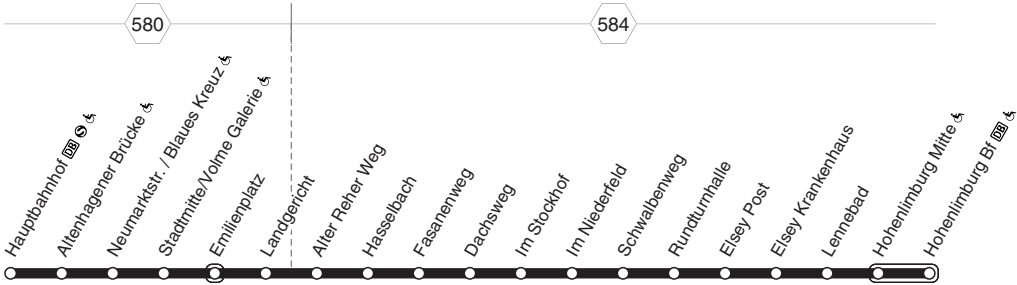

513

Hagen Hbf - Stadtmittler -
Landgericht - Reh -
Eisey - Hohenlimburg Bf
und zurück

513

**513****montags bis freitags**

Haltestellen	Abfahrtszeiten												
Hagen Hbf & (Bstg 4) ab	4.54	5.24	15.54	16.24	16.54	17.24	17.54	18.24	18.54	19.24	19.54	20.24	21.31
- Altenhagener Brücke & (Bstg 4)	56	26	56	26	56	26	56	26	56	26	56	26	33
- Neumarktstr. / Blaues Kreuz &	57	27	57	27	57	27	57	27	57	27	57	27	34
- Stadtmitte & (Bstg 7)	59	29	59	29	59	29	59	29	59	29	59	29	36
- Emilienplatz	5.01	31	16.01	31	17.01	31	18.01	31	19.01	31	20.01	31	38
- Landgericht (Bstg 3)	03	33	03	33	03	33	03	33	03	33	03	33	40
- Alter Reher Weg	10	40	10	40	10	40	10	40	10	40	10	40	47
- Hasselbach	12	42	12	42	12	42	12	42	12	42	12	42	48
- Fasanenweg	13	43	alle	13	43	13	43	13	43	13	43	13	49
- Dachsweg	14	44	30	14	44	14	44	14	44	14	44	14	50
- Im Stockhof (Bstg 1)	15	45	Min.	15	45	15	45	15	45	15	45	15	51
- Im Niederfeld	17	47	17	47	17	47	17	47	17	47	17	47	52
- Schwalbenweg	18	48	18	48	18	48	18	48	18	48	18	48	53
- Rundturnhalle	19	49	19	49	19	49	19	49	19	49	19	49	54
- Eisey Post	20	50	20	50	20	50	20	50	20	50	20	50	55
- Eisey Krankenhaus	22	52	22	52	22	52	22	52	22	52	22	52	56
- Lennebad	23	53	23	53	23	53	23	53	23	53	23	53	57
- Hohenlimburg Mitte & (Bstg 3)	25	55	25	55	25	55	25	55	25	55	25	55	59
- Hohenb. Bf & (Bstg 6) an	5.26	5.56	16.26	16.56	17.26	17.56	18.26	18.56	19.26	19.56	20.26	20.56	22.01
S-B71 Hagen Hoheln. Bf ab		6.03		16.33		17.33		18.33		19.33			
S-B71 Hagen Eilpe Physiomed an		6.16		16.46		17.46		18.46		19.46			
S-B71 Hagen Hauptbahnhof an		6.28		16.58		17.58		18.58		19.58			

Nicht aufgeführte Haltestellen finden Sie im Linienband - Nachtverkehr siehe NE1

Keine Anwendung der Kurzstreckenregelung zwischen Landgericht und Alter Reher Weg (auch f. d. Gegenrichtung)

513
Hagen Hbf - Landgericht - Reh - Eisey - Hohenlimburg Bf - Stadtmitte -
513