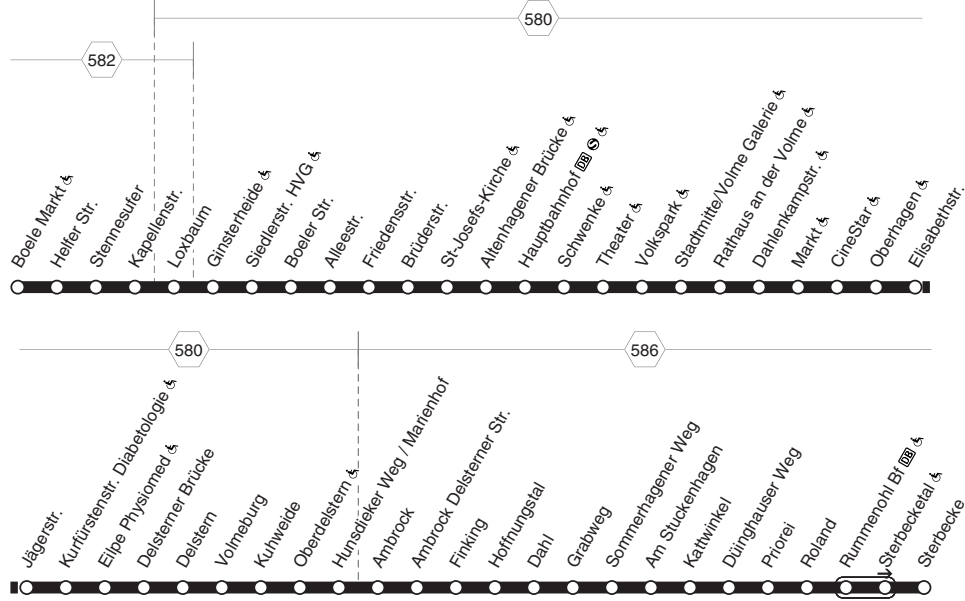

510

510 Boele Markt - Loxbaum - Altenhagen -
Hagen Hbf - Stadtmite -
Elipe - Dahl - Priorei - Sterbecke
und zurück

510