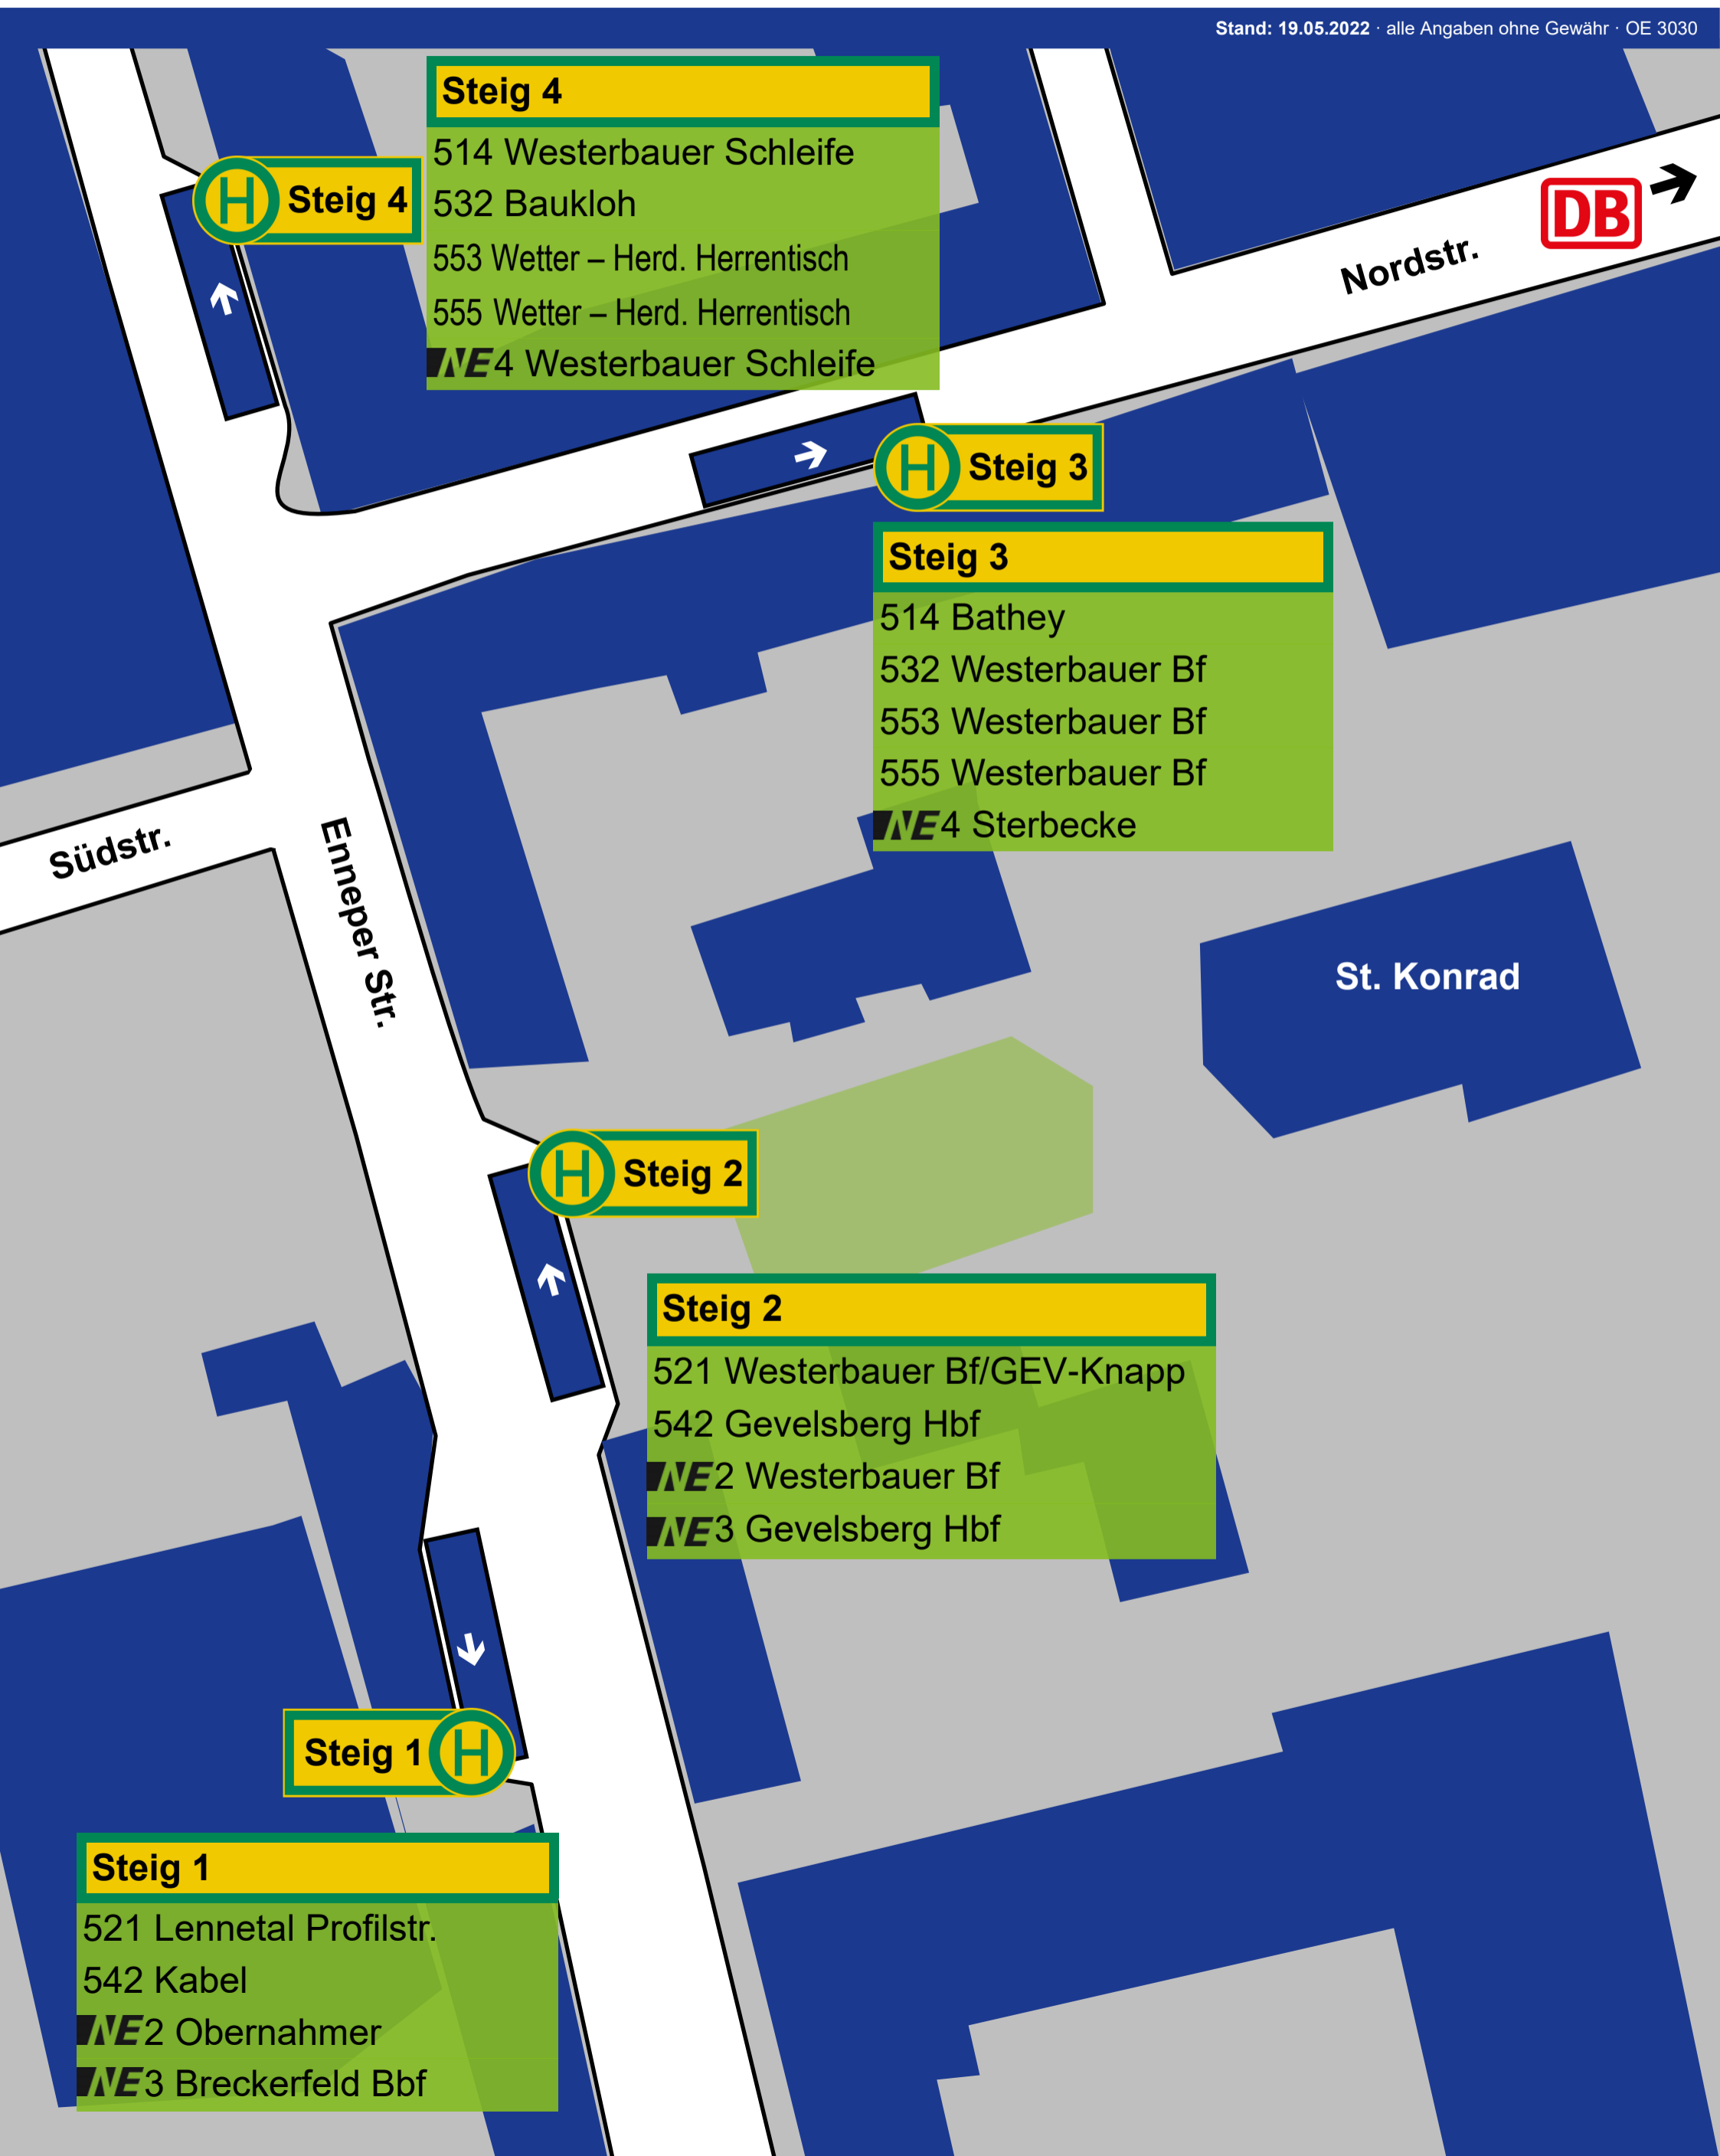

Westerbauer Nordstr.

Gültig ab 12.06.2022

Stand: 19.05.2022 · alle Angaben ohne Gewähr · OE 3030

H Steig 4

Steig 4

- 514 Westerbauer Schleife
- 532 Baukloh
- 553 Wetter – Herd. Herrentisch
- 555 Wetter – Herd. Herrentisch
- NE4** Westerbauer Schleife

H Steig 3

Steig 3

- 514 Bathey
- 532 Westerbauer Bf
- 553 Westerbauer Bf
- 555 Westerbauer Bf
- NE4** Sterbecke

H Steig 2

Steig 2

- 521 Westerbauer Bf/GEV-Knapp
- 542 Gevelsberg Hbf
- NE2** Westerbauer Bf
- NE3** Gevelsberg Hbf

H Steig 1

Steig 1

- 521 Lennetal Profilst. r.
- 542 Kabel
- NE2** Obernahrner
- NE3** Breckerfeld Bbf

Nordstr.

Südstr.

Eneper Str.

St. Konrad