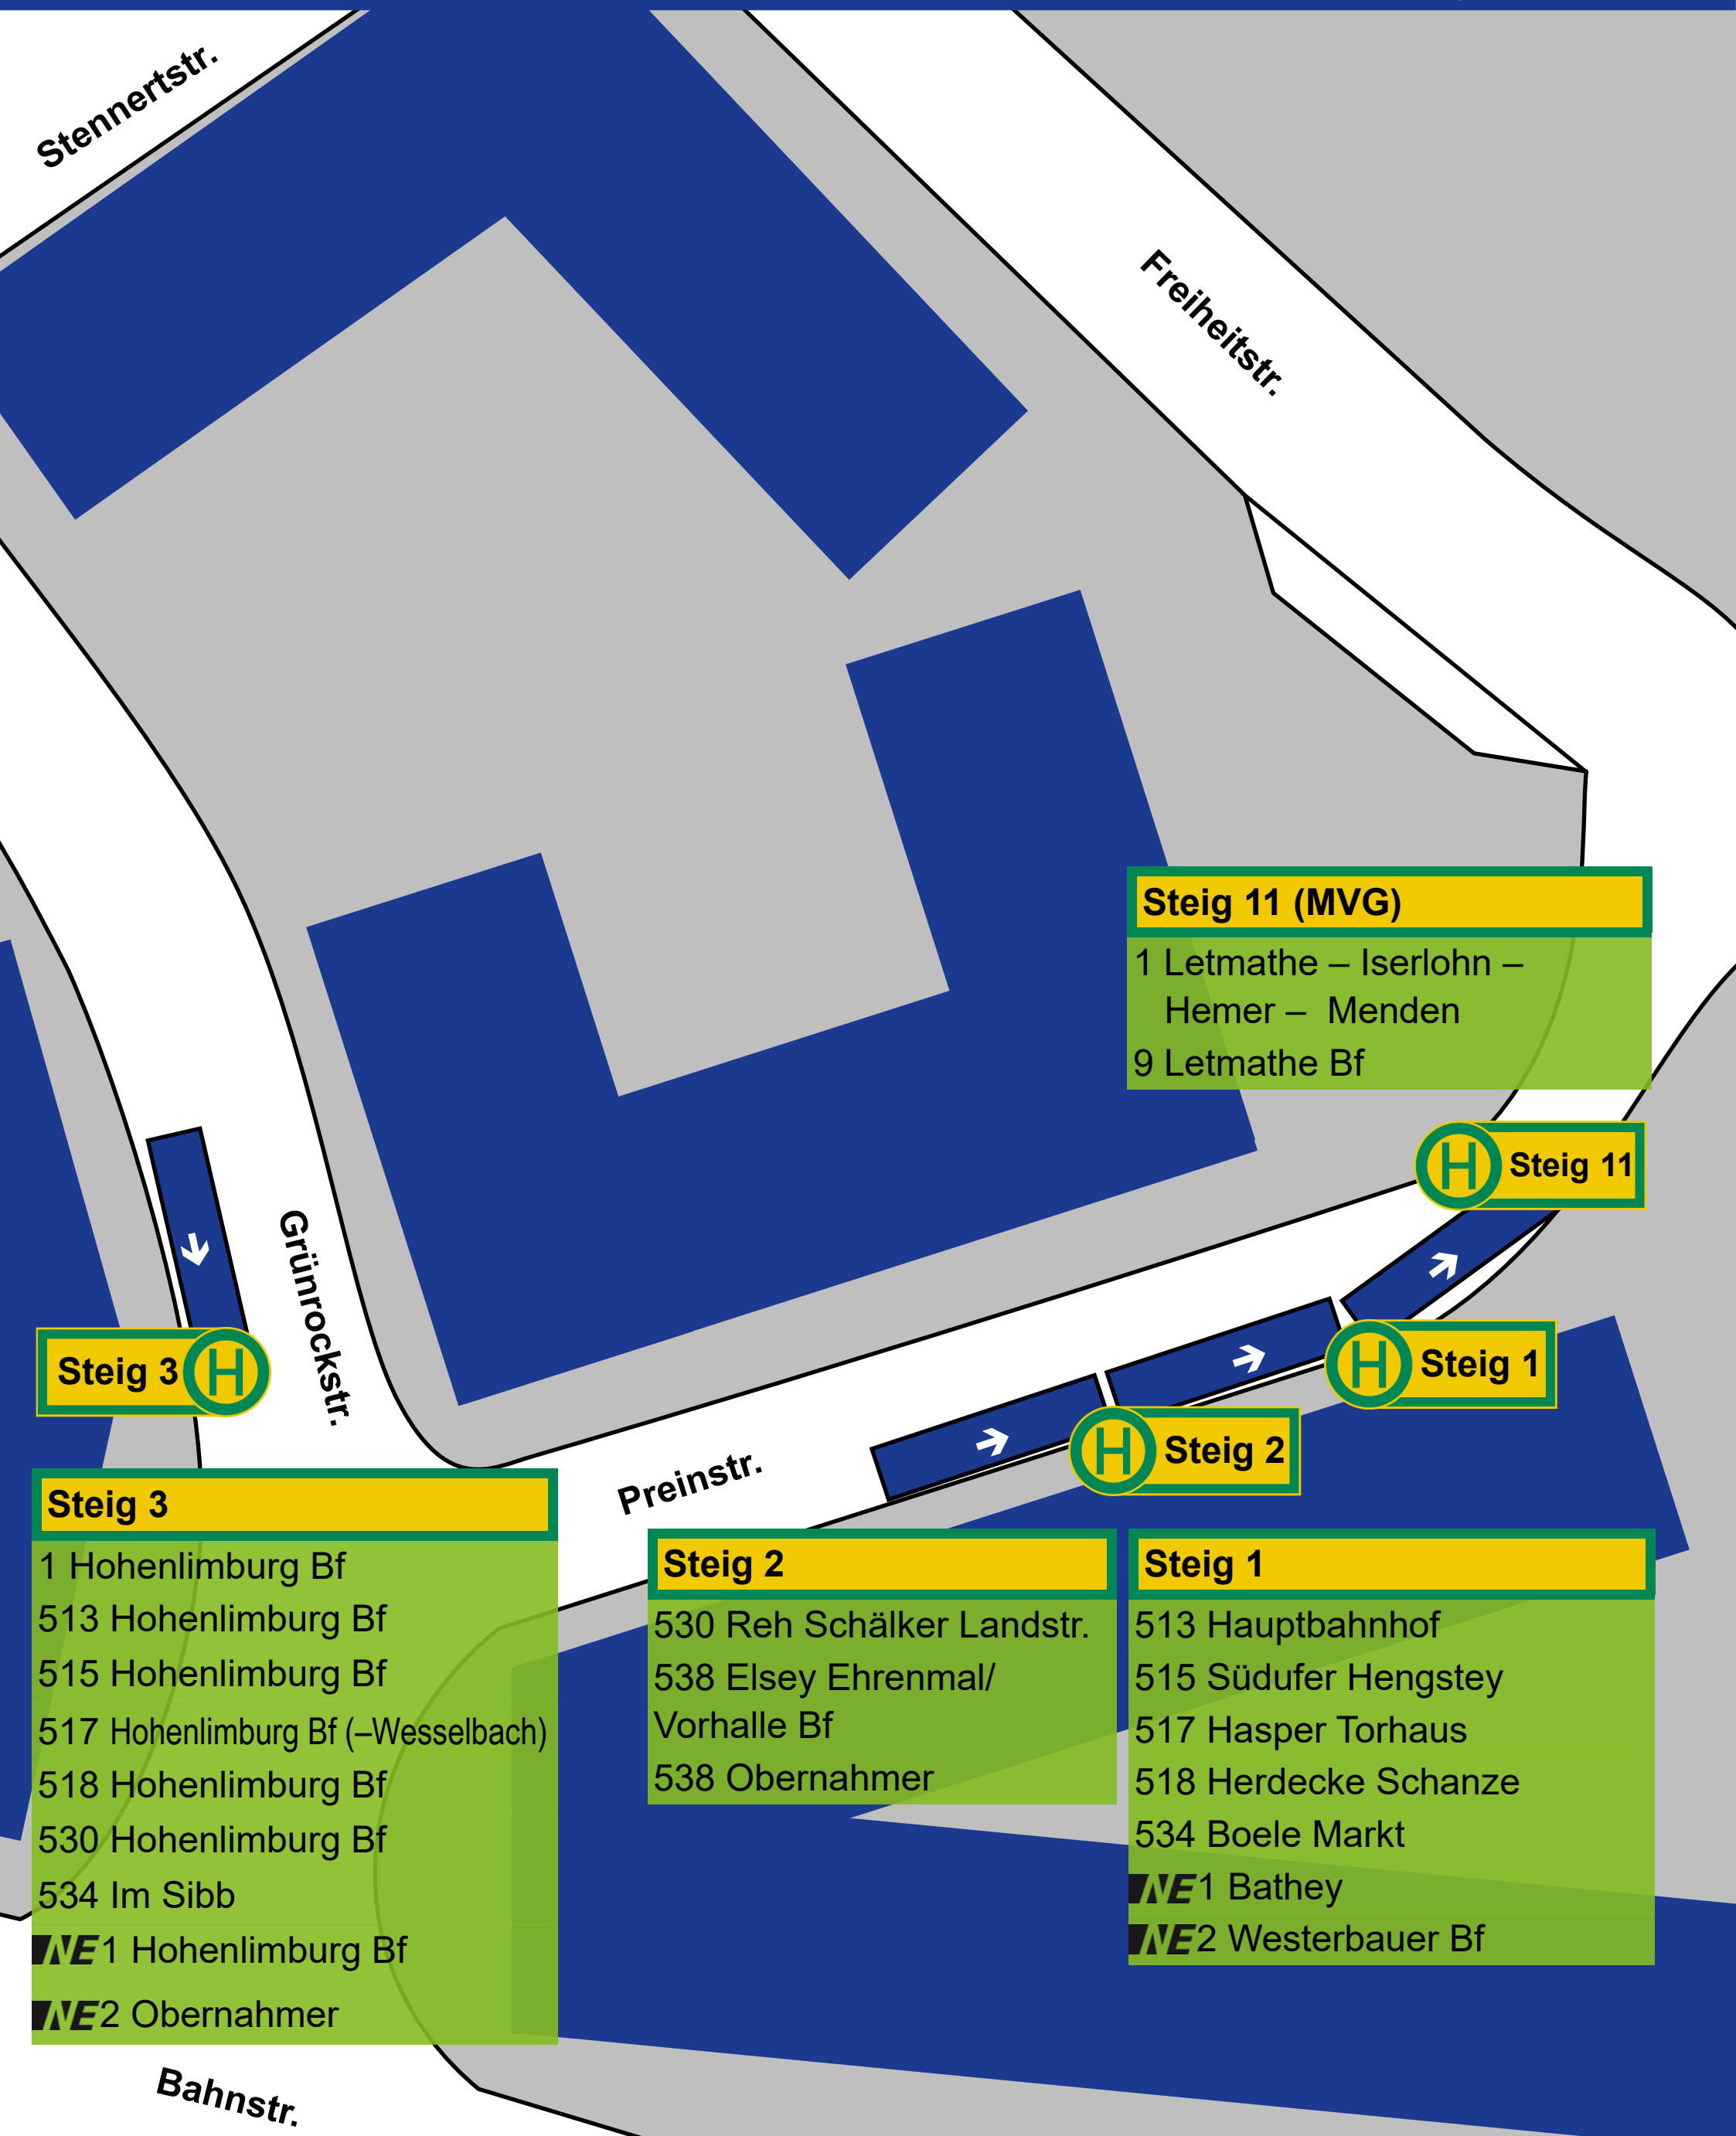

# Hohenlimburg Mitte

Gültig ab 12.06.2022

Stand: 20.05.2022 · alle Angaben ohne Gewähr · OE 3030

**Steig 11 (MVG)**  
1 Letmathe – Iserlohn –  
Hemer – Menden  
9 Letmathe Bf

**H Steig 11**

**Steig 3 H**

**Steig 3**  
1 Hohenlimburg Bf  
513 Hohenlimburg Bf  
515 Hohenlimburg Bf  
517 Hohenlimburg Bf (–Wesselbach)  
518 Hohenlimburg Bf  
530 Hohenlimburg Bf  
534 Im Sibb  
NE1 Hohenlimburg Bf  
NE2 Obernahmer

Preinstr.

**Steig 2**  
530 Reh Schäler Landstr.  
538 Eley Ehrenmal/  
Vorhalle Bf  
538 Obernahmer

**H Steig 2**

**Steig 1**  
513 Hauptbahnhof  
515 Südufer Hengstey  
517 Hasper Torhaus  
518 Herdecke Schanze  
534 Boele Markt  
NE1 Bathey  
NE2 Westerbauer Bf

**H Steig 1**

Bahnstr.