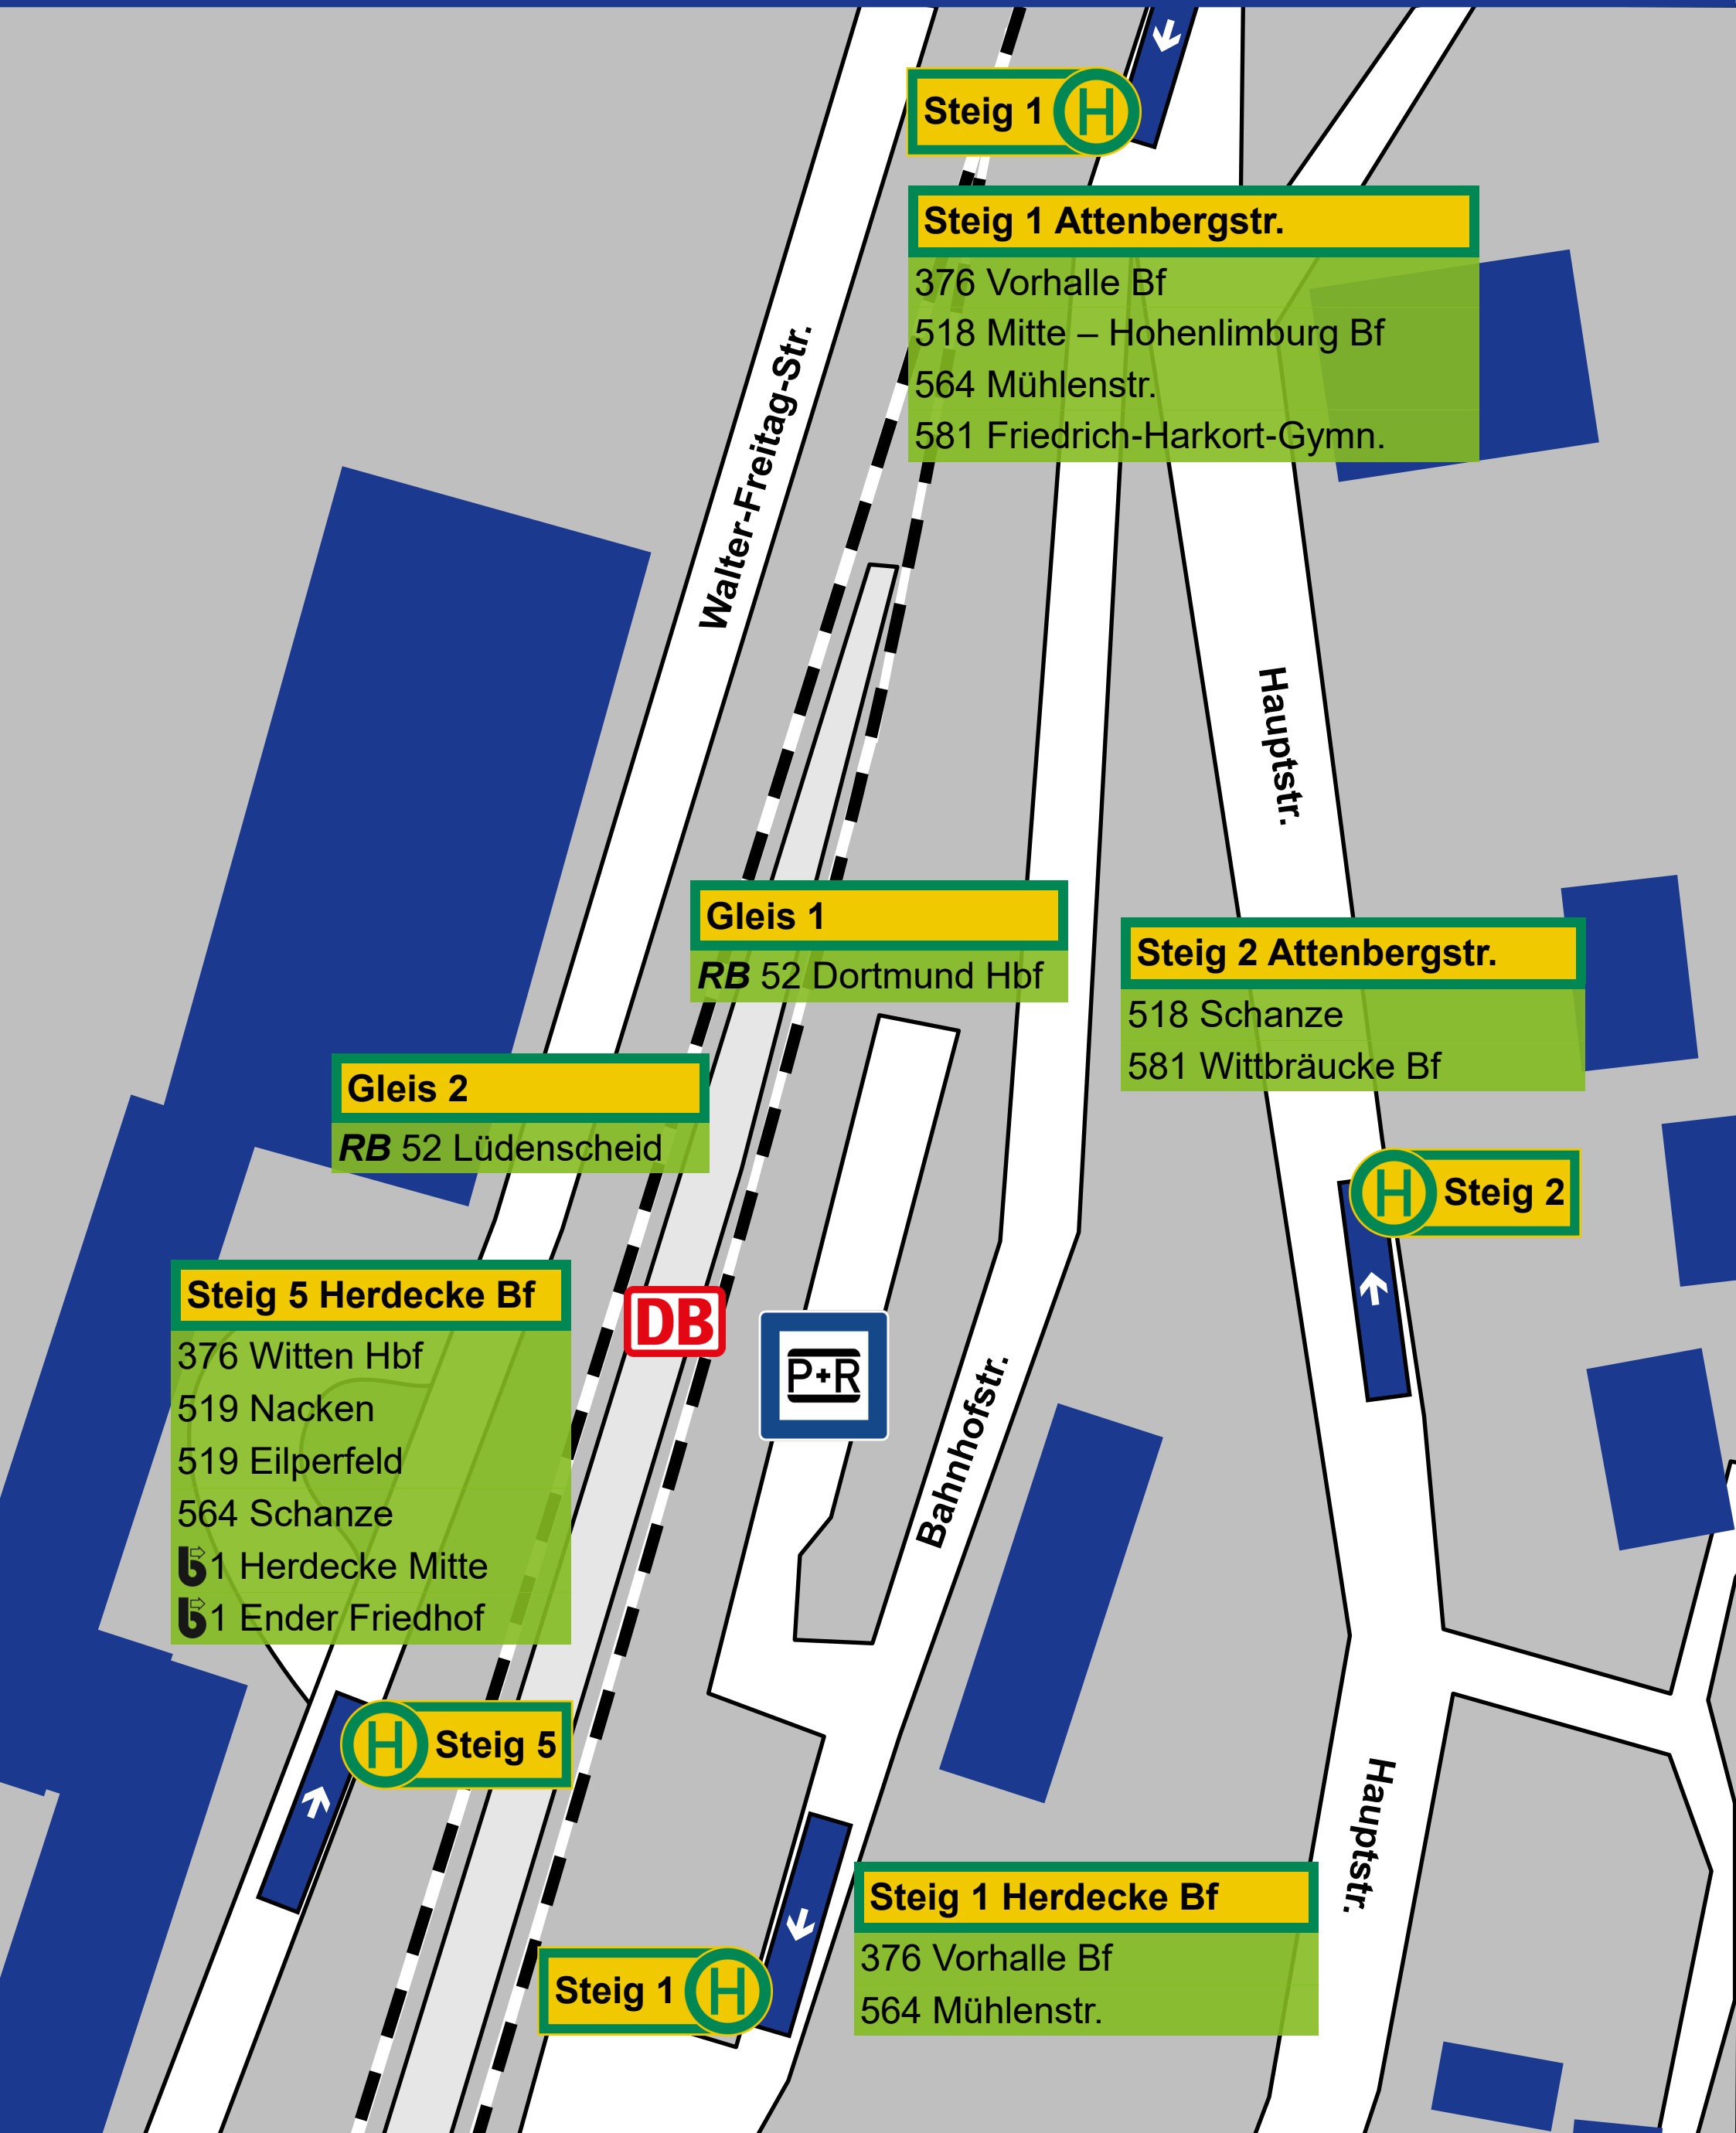

# Herdecke Bahnhof

Gültig ab 12.06.2022

Stand: 14.03.2022 · alle Angaben ohne Gewähr · OE 3030

Steig 1

Steig 1 Attenbergstr.

- 376 Vorhalle Bf
- 518 Mitte – Hohenlimburg Bf
- 564 Mühlenstr.
- 581 Friedrich-Harkort-Gymn.

Walter-Freitag-Str.

Hauptstr.

Gleis 1  
RB 52 Dortmund Hbf

Steig 2 Attenbergstr.

- 518 Schanze
- 581 Wittbräucke Bf

Gleis 2  
RB 52 Lüdenscheid

Steig 2

Steig 5 Herdecke Bf

- 376 Witten Hbf
- 519 Nacken
- 519 Eilperfeld
- 564 Schanze
- 1 Herdecke Mitte
- 1 Ender Friedhof

DB

P+R

Bahnhofstr.

Steig 5

Steig 1 Herdecke Bf

- 376 Vorhalle Bf
- 564 Mühlenstr.

Steig 1

Hauptstr.