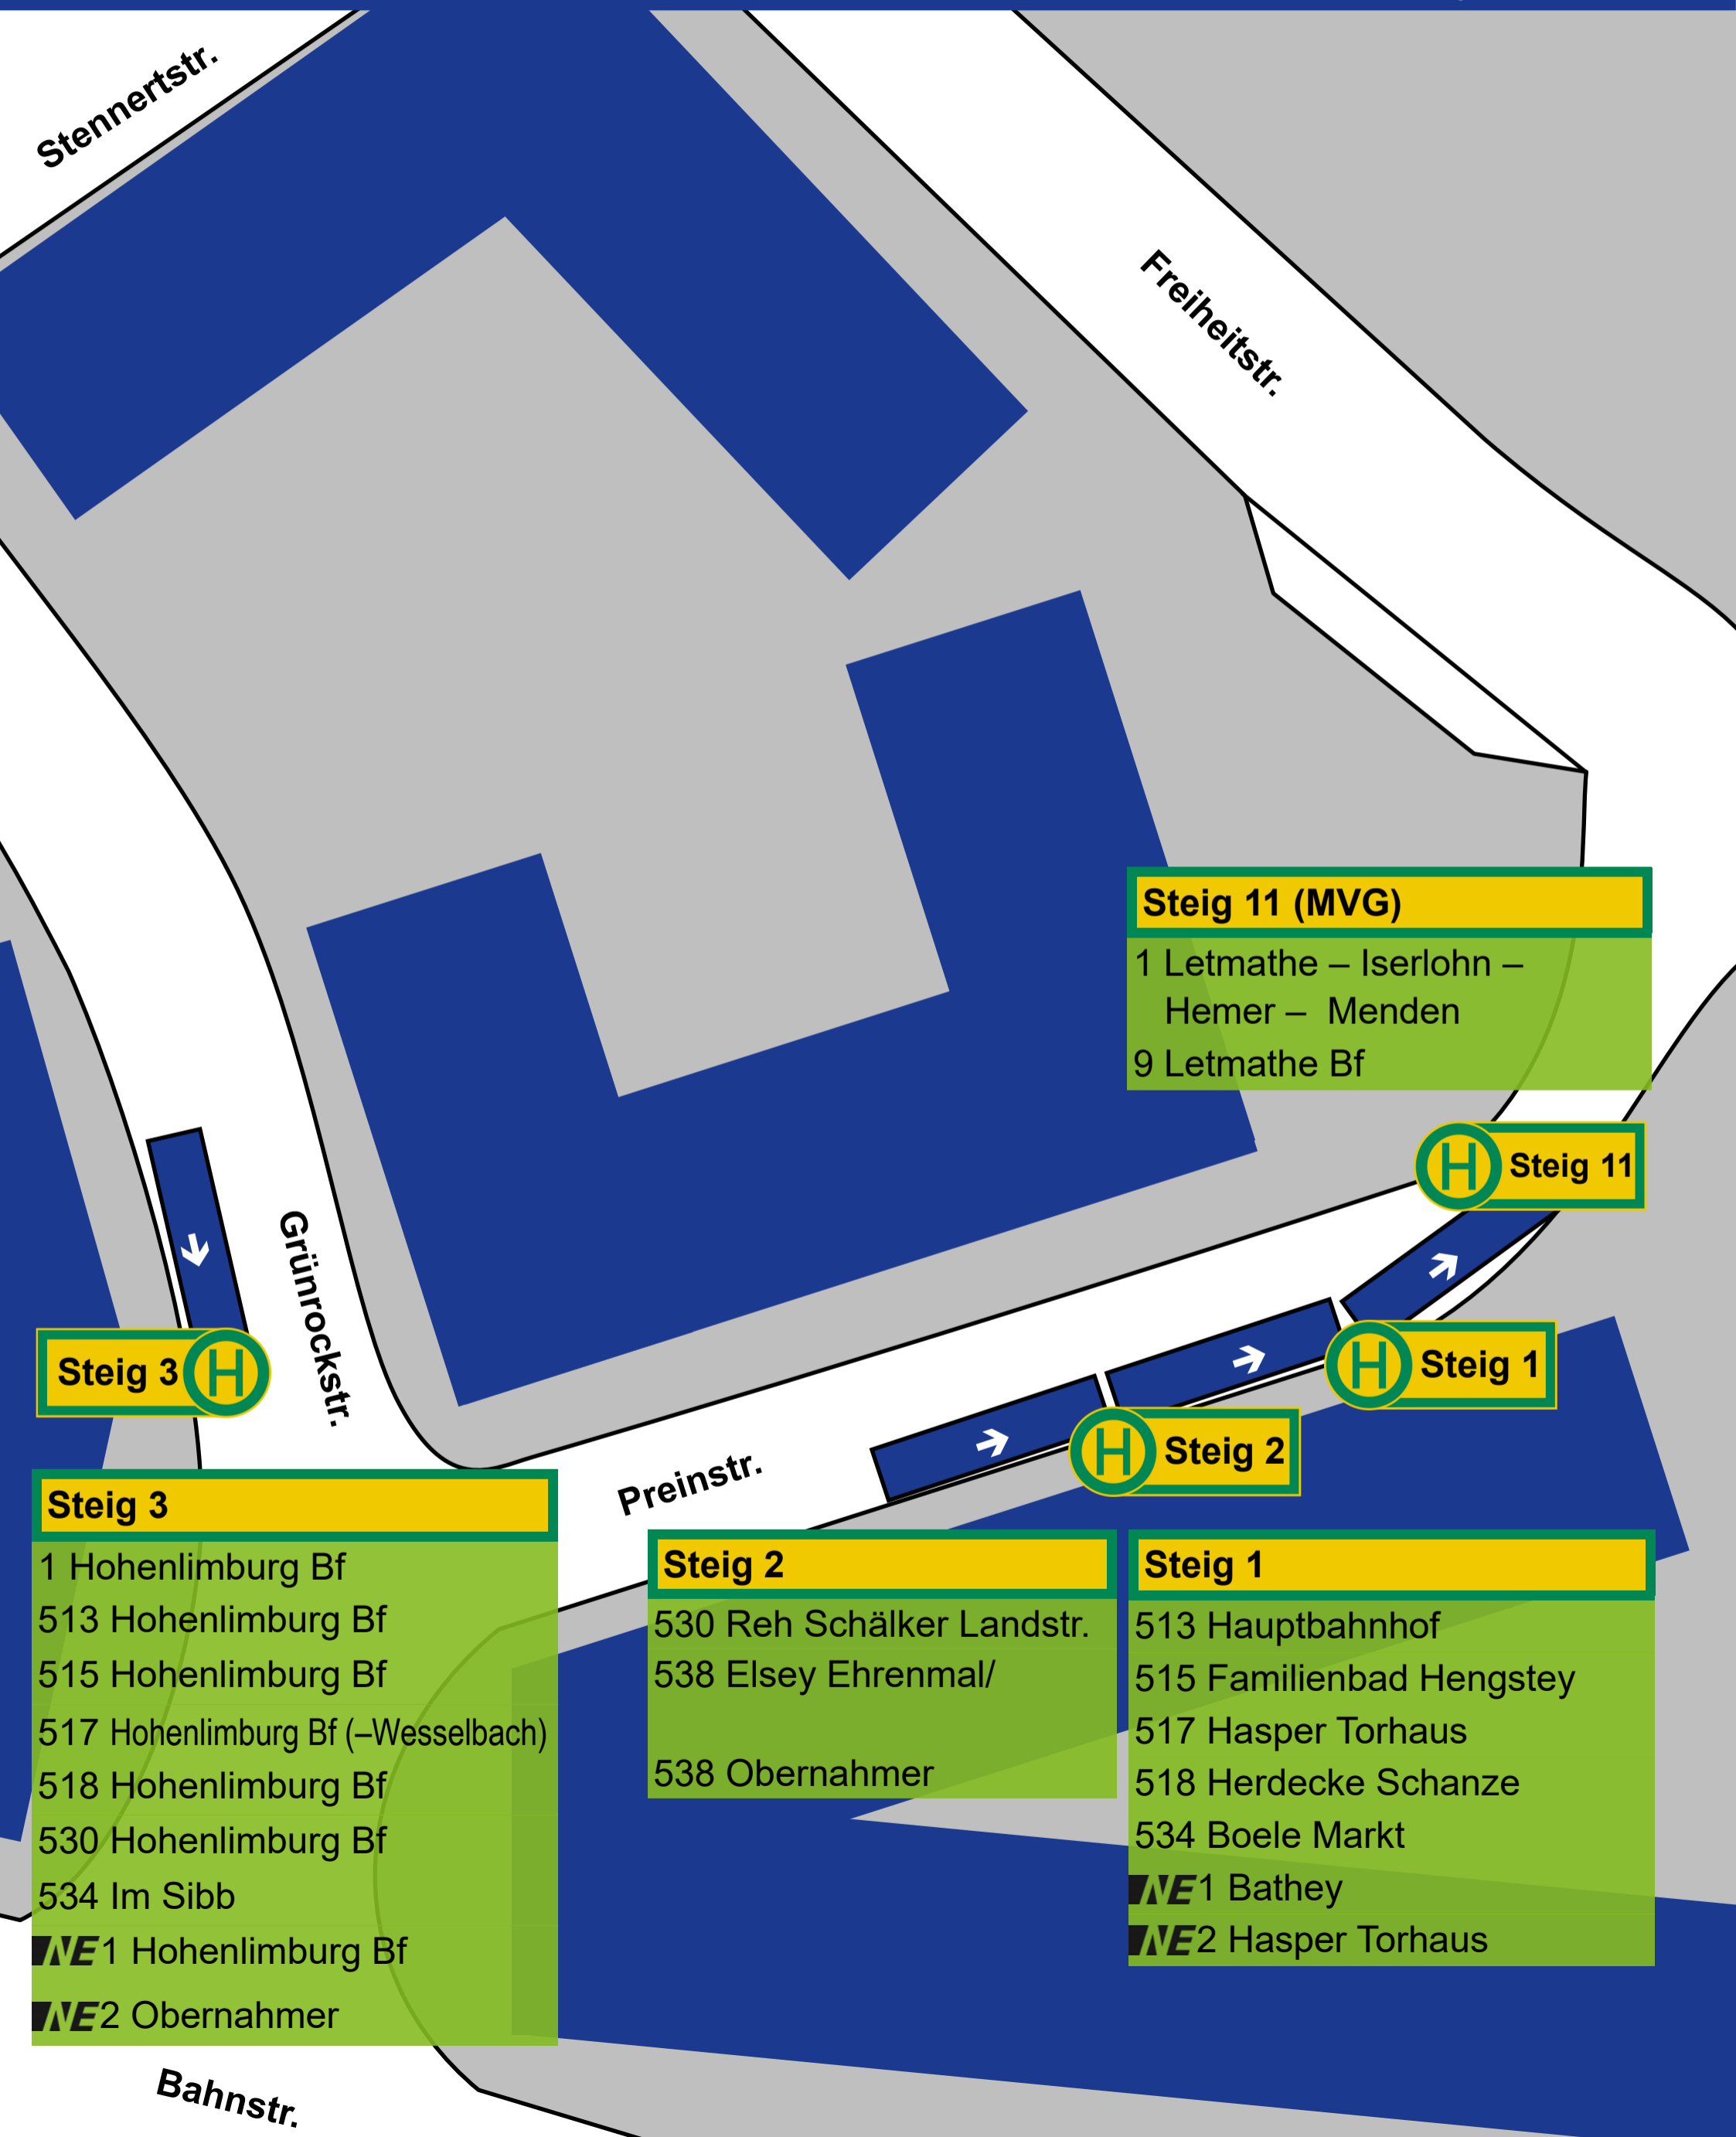

Hohenlimburg Mitte

Gültig ab 13.06.2021

Stand: 01.06.2021 · alle Angaben ohne Gewähr · OE 3003

Steig 3

- 1 Hohenlimburg Bf
- 513 Hohenlimburg Bf
- 515 Hohenlimburg Bf
- 517 Hohenlimburg Bf (-Wesselbach)
- 518 Hohenlimburg Bf
- 530 Hohenlimburg Bf
- 534 Im Sibb
- NE1** Hohenlimburg Bf
- NE2** Obernahmer

Preinstr.

Steig 2

- 530 Reh Schälker Landstr.
- 538 Elsey Ehrenmal/
- 538 Obernahmer

Steig 1

- 513 Hauptbahnhof
- 515 Familienbad Hengstey
- 517 Hasper Torhaus
- 518 Herdecke Schanze
- 534 Boele Markt
- NE1** Bathey
- NE2** Hasper Torhaus

Steig 11

- Steig 11 (MVG)**
- 1 Letmathe – Iserlohn – Hemer – Menden
- 9 Letmathe Bf

Stennertstr.

Freiheitstr.

Grünrockstr.

Bahnstr.