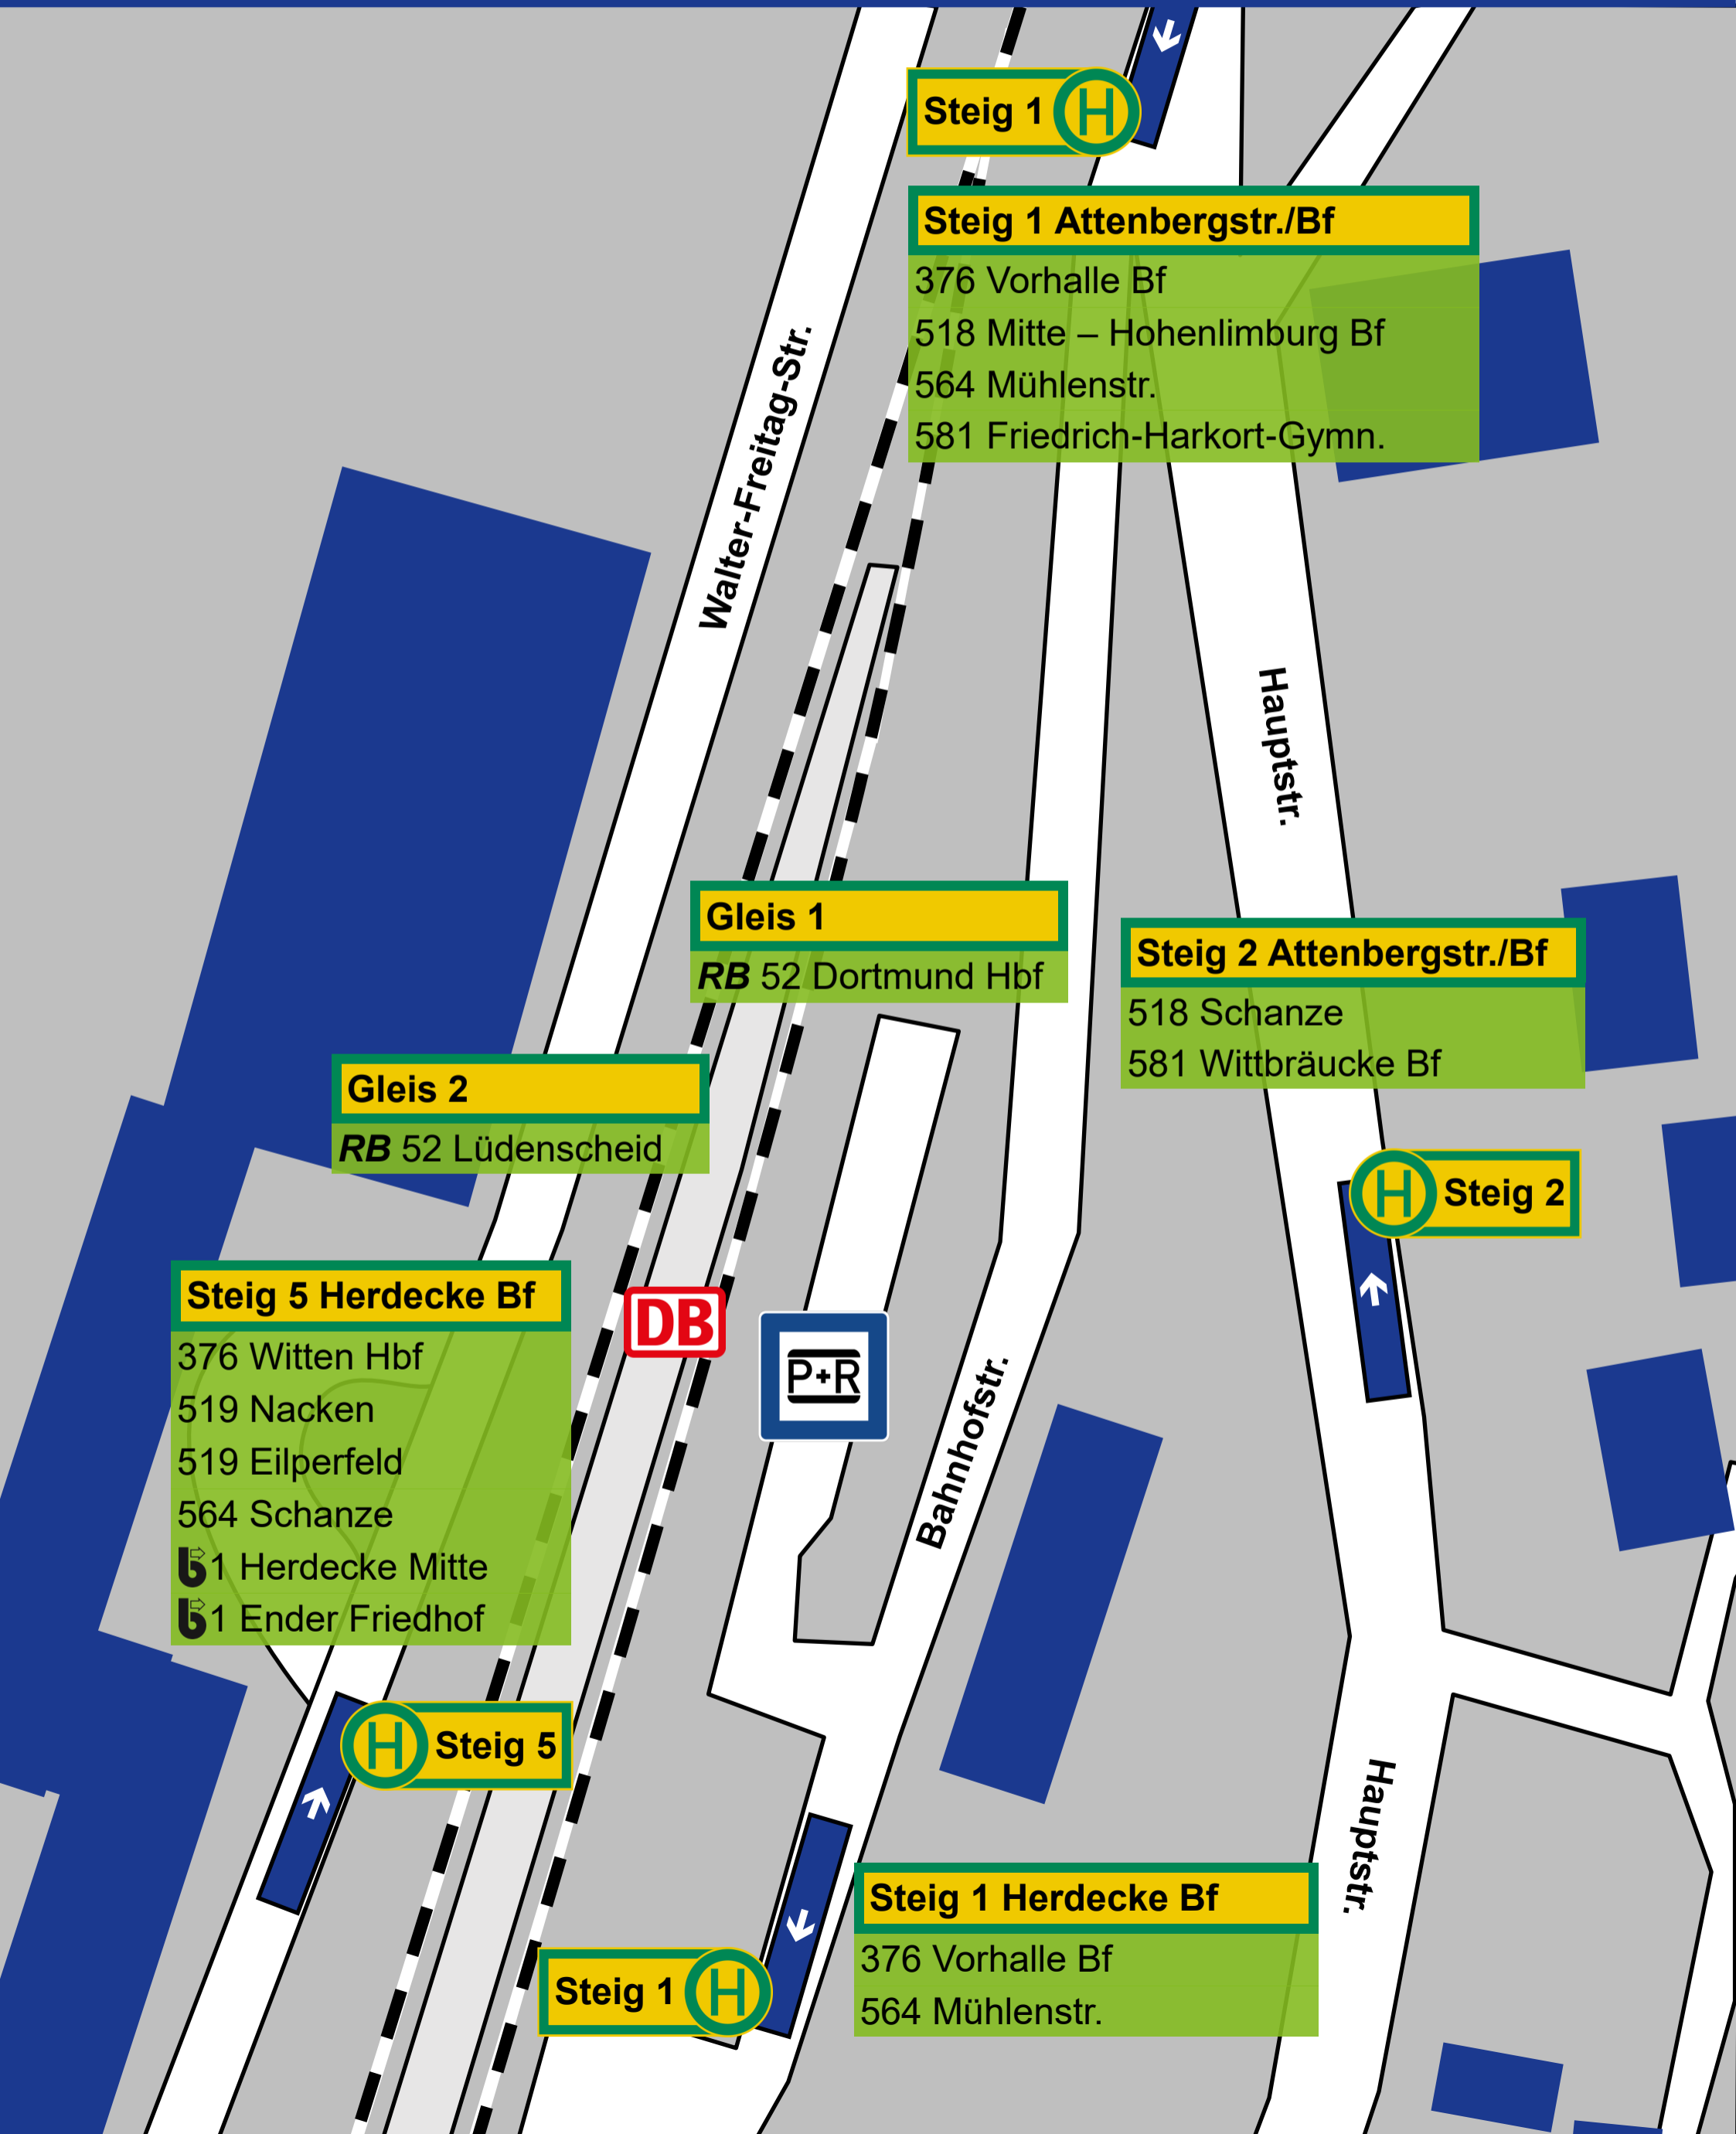

Herdecke Bahnhof

Gültig ab 13.06.2021

Stand: 01.06.2021 · alle Angaben ohne Gewähr · OE 3003

Steig 1

Steig 1 Attenbergstr./Bf

- 376 Vorhalle Bf
- 518 Mitte – Hohenlimburg Bf
- 564 Mühlenstr.
- 581 Friedrich-Harkort-Gymn.

Gleis 1

RB 52 Dortmund Hbf

Steig 2 Attenbergstr./Bf

- 518 Schanze
- 581 Wittbräucke Bf

Gleis 2

RB 52 Lüdenscheid

Steig 2

Steig 5 Herdecke Bf

- 376 Witten Hbf
- 519 Nacken
- 519 Eilperfeld
- 564 Schanze
- 1 Herdecke Mitte
- 1 Ender Friedhof

DB

P+R

Bahnhofstr.

Steig 5

Steig 1 Herdecke Bf

- 376 Vorhalle Bf
- 564 Mühlenstr.

Steig 1