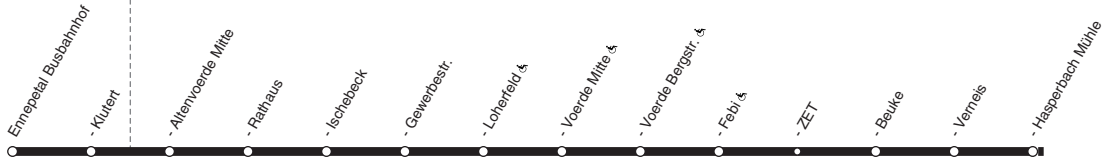

511

670

672

672

587

580

511

EN-Busbef - Voerde - HA-Haspe -
Hagen Hbf - Stadtmitte
und zurück

511

**511****montags bis freitags**

Haltestellen	Abfahrtszeiten							
Ennepetal Busbahnhof (Bstg 4) ab	4.35	6.35	7.02	7.35	19.35	20.02	23.02	
- Klutert	37	37	04	37	37	04	04	
- Altenvoerde Mitte	38	38	05	38	38	05	05	
- Rathaus	40	40	07	40	40	06	06	
- Gewerbestr.	42	42	09	42	42	08	08	
- Voerde Mitte &	45	45	12	45	45	11	11	
- Voerde Bergstr. &	46	46	13	46	46	12	12	
- Febi &	47	47	14	47	47	13	13	
- ZET	48	48	15	48	48	14	14	
- Verneis	50	50	17	50	50	16	16	
- Hasperbach Mühle	51	alle	51	18	51	alle	51	17
- TEG	53	30	53	20	53	30	53	18
Hagen Ahlberg	54	Min.	54	21	54	Min.	54	19
- Im Lonsche	56	56	23	56	56	20	20	
- Am Andreasberg	57	57	24	57	57	21	21	
- Köckingstr.	58	58	25	58	58	22	22	
- Dammstr.	59	59	26	59	59	23	23	
- Vollbrinkstr.	5.01	7.01	28	8.01	20.01	25	25	
- Hüttenplatz GWG &	02	02	29	02	02	26	26	
- Haspe Zentrum &	4.33	03	03	30	03	27	27	
- BasseDruck	36	06	06	33	06	30	30	
- Schwenke & (Bstg 4)	42	12	12	39	12	35	35	
- Hauptbahnhof DB S & (Bstg 4)	44	14	14	41	14	37	37	
- Stadtmitte & (Bstg 5) an	4.48	5.18	7.18	7.45	8.18	20.18	20.41	
					20.41		23.41	

Hält zwischen Stadtmitte und Haspe nur an den aufgeführten Haltestellen!**Besondere Kurzstreckenregelung: Bei der Ermittlung der Kurzstrecke zählen auch Haltestellen, an denen die Linie 511 nicht hält****511****EN-Busbef - Voerde - HA-Haspe -
Hagen Hbf DB S - Stadtmitte****511**

Hält zwischen Stadtmitte und Haspe nur an den aufgeführten Haltestellen!**Besondere Kurzstreckenregelung: Bei der Ermittlung der Kurzstrecke zählen auch Haltestellen, an denen die Linie 511 nicht hält****511**