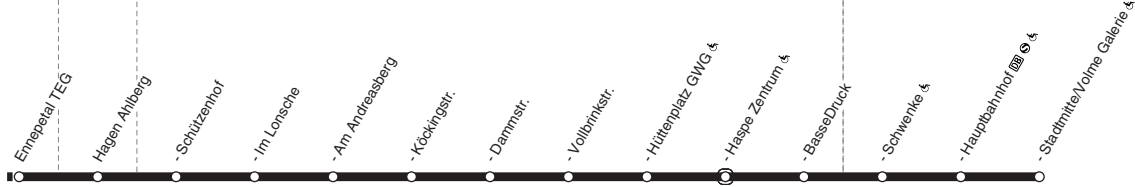

511

670

672

672

587

580

511

EN-Busbef - Voerde - HA-Haspe -
Hagen Hbf - Stadtmitte
und zurück

511