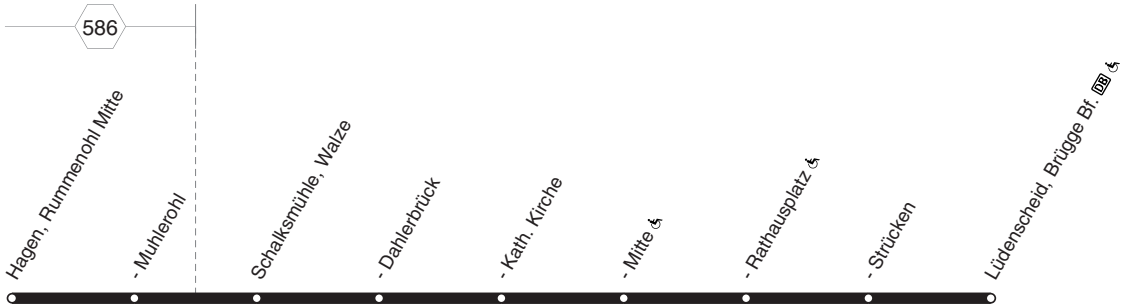

57

**MVG**  
HA-Rummenohl  -  
Schalksmühle-Rathausplatz - Strücken  
(- LÜD-Brücke Bf )  
und zurück

57

## montags bis freitags

Haltestellen		Abfahrtszeiten															
		S	Sf	S	S	Sf	S	Sf	S	Sf	S	Sf	S	Sf			
Hagen, Rummenohl Mitte	ab	5.35	6.35	6.35	7.25	7.35	10.35	12.35	13.35	14.35	15.35	16.35	16.35				
- Muhlerohl		37	37	37	27	37	37	37	37	37	37	37	37				
Schalksmühle, Walze		38	38	38	28	38	38	38	38	38	38	38	38				
- Dahlerbrück		40	40	40	30	40	40	40	40	40	40	40	40				
- Kath. Kirche		43	43	43	7.33	43	43	43	43	43	43	43	43				
- Mitte &		44	44	44		44	44	44	44	44	44	44	44				
- Rathausplatz &		45	45	45	7.13	7.45	8.15	45	11.45	45	13.20	45	14.02	45	16.02	16.45	45
- Strücken		5.49	49	6.49	7.17		8.19	10.49	11.49	12.49	24	13.49	14.06	14.49	15.49	16.06	16.49
Lüdenscheid, Brügge Bf.  & an			6.58								13.33						

## sonn- und feiertags

Haltestellen	Abfahrtszeiten																			
	S				wr															
Lüdenscheid, Brügge Bf.  & ab																				
Schalksmühle, Strücken		18.08	19.08		9.08	11.08	13.08	17.34						14.13	17.43					
- Rathausplatz &	17.12	12	12		9.12	11.12	13.12	17.38						14.17	17.47					
- Mitte &	13	13	13																	
- Kath. Kirche	14	14	14																	
- Dahlerbrück	17	17	17																	
- Walze	19	19	19																	
Hagen Muhlerohl	20	20	20																	
- Rümmenohl Mitte an	17.22	18.22	19.22																	